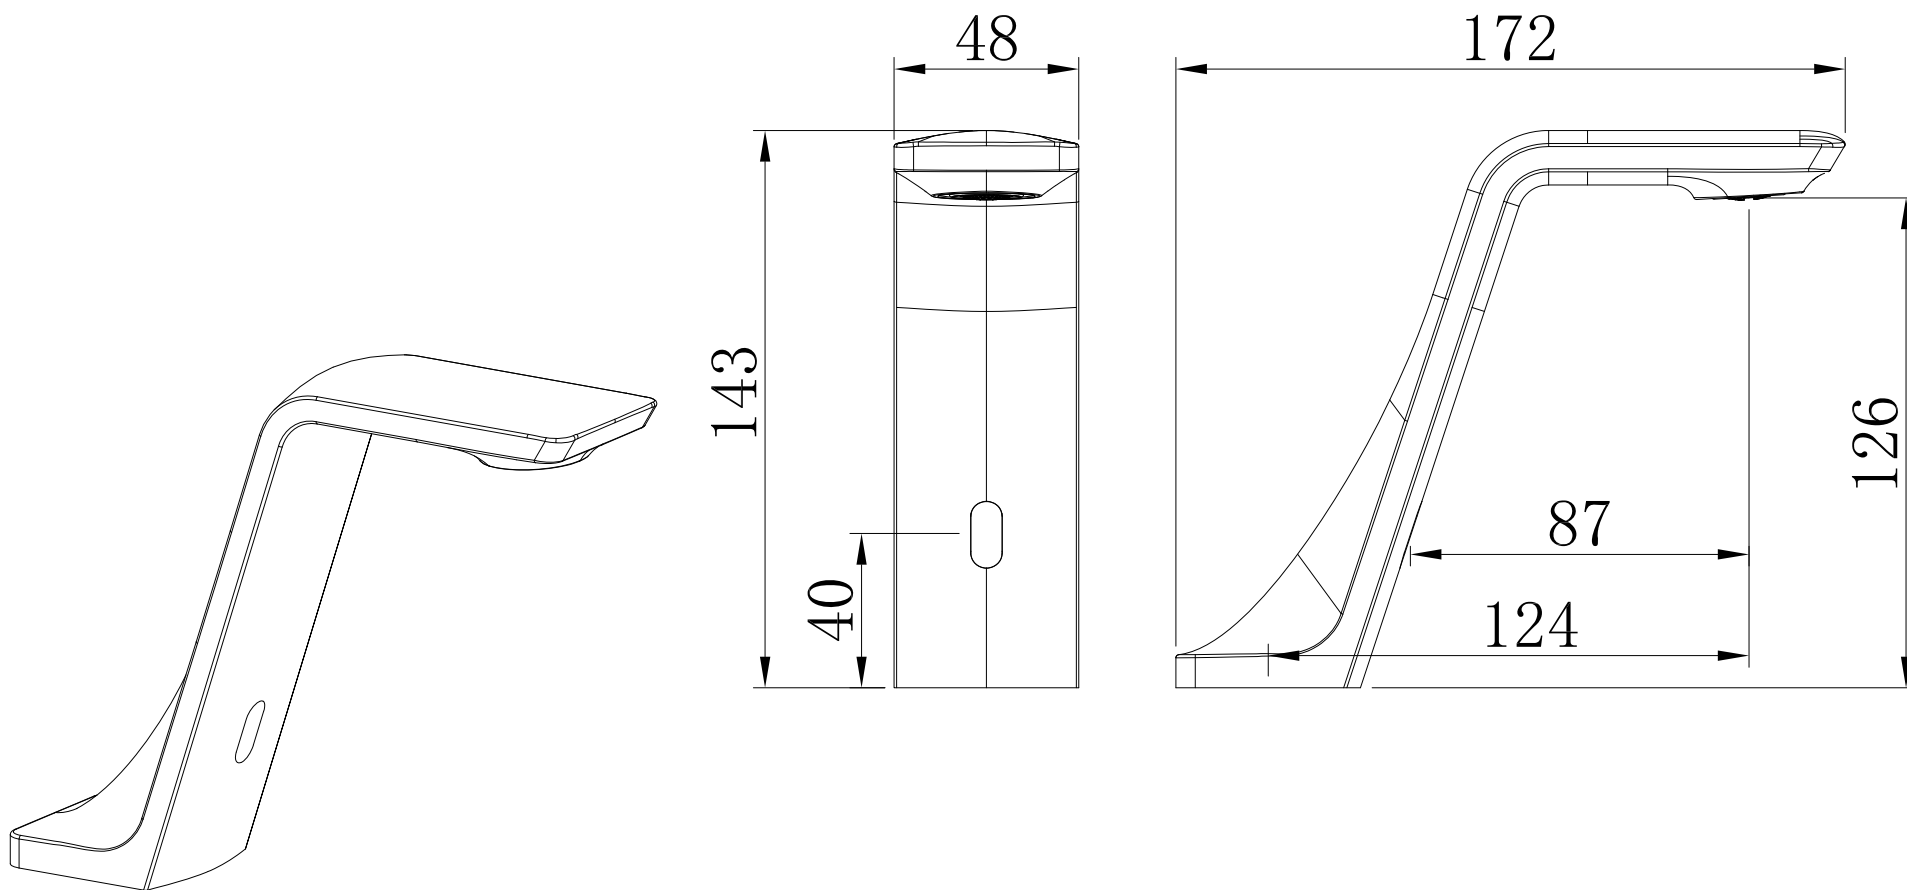

BLACK & WHITE

GS-7102-GM

все размеры указаны в мм