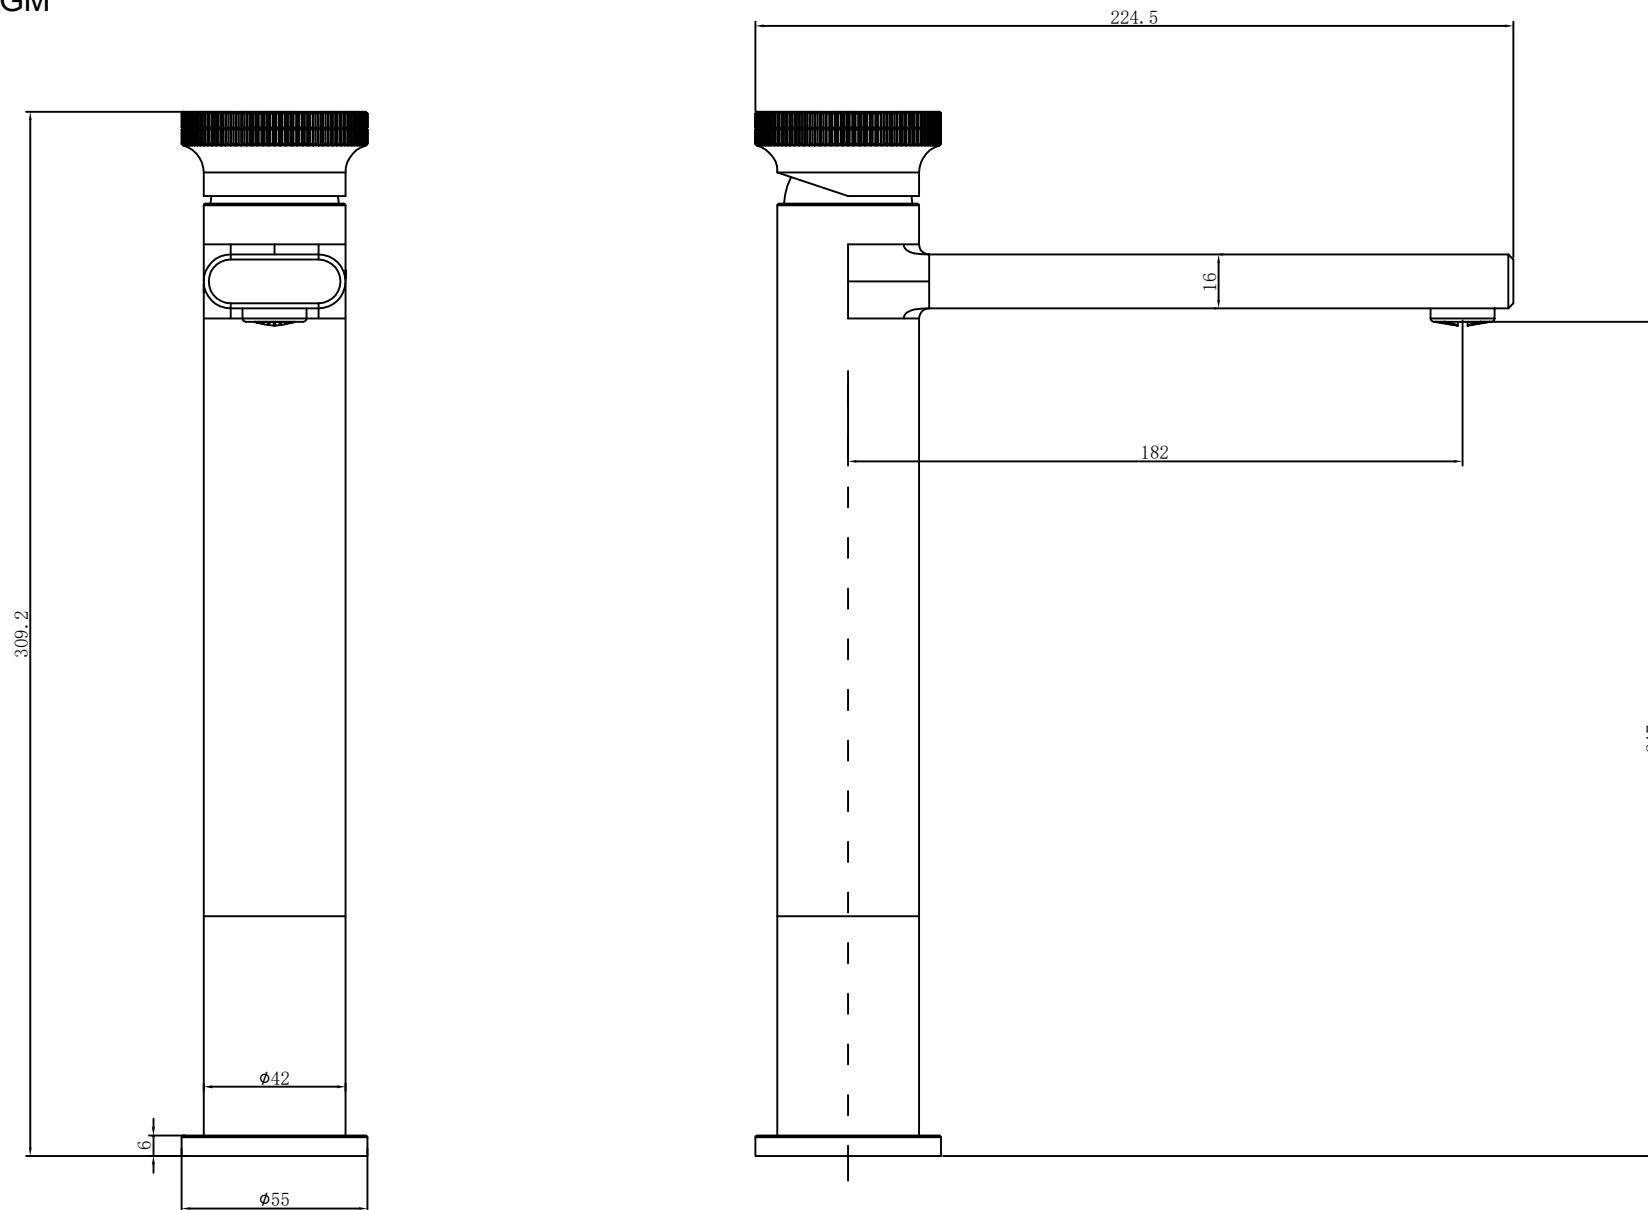

BLACK & WHITE

GF-7307-GM

все размеры указаны в мм