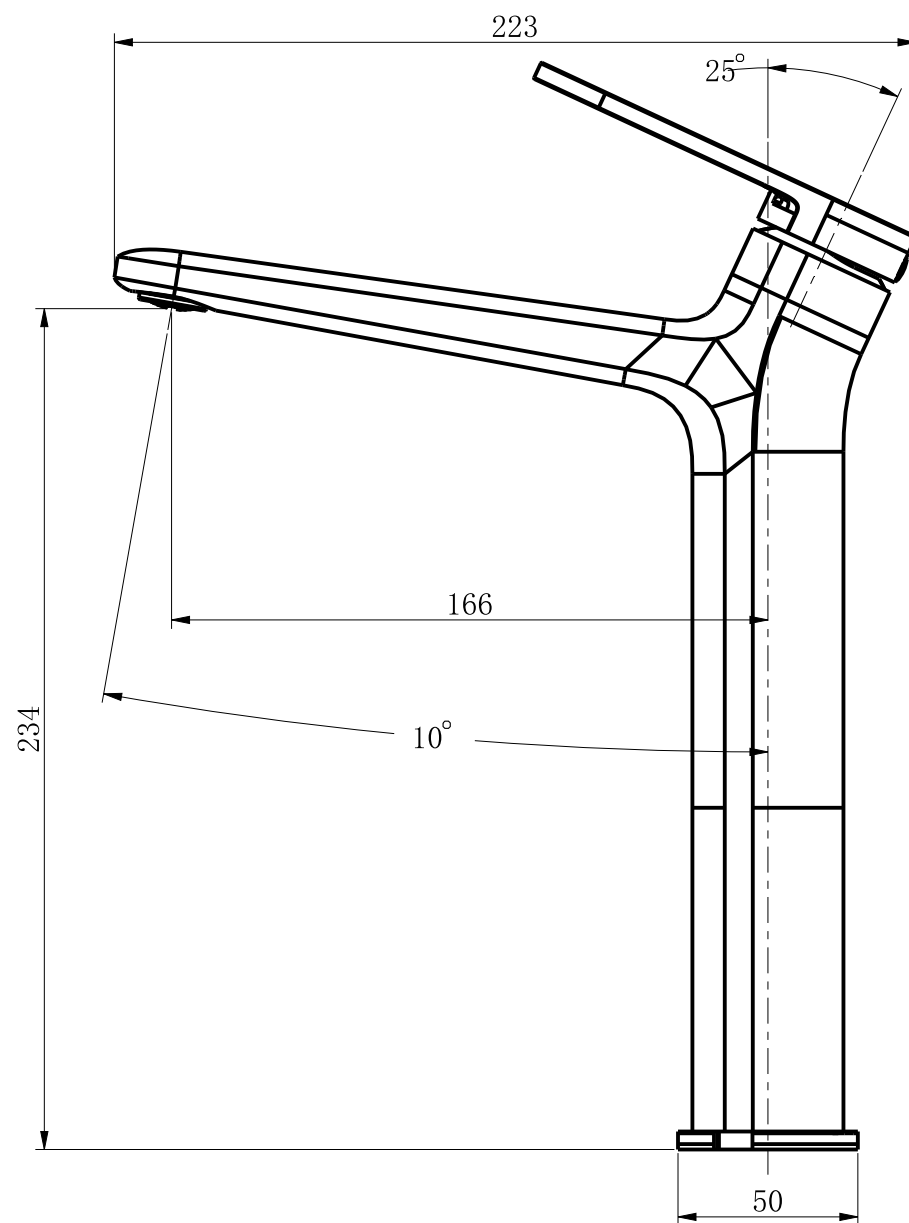

BLACK & WHITE

GF-7209-MB

все размеры указаны в мм