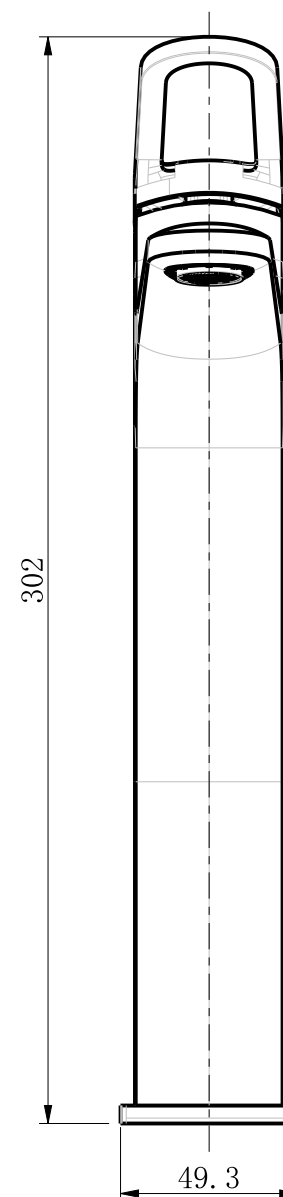

BLACK & WHITE

GF-7209-MB

все размеры указаны в мм