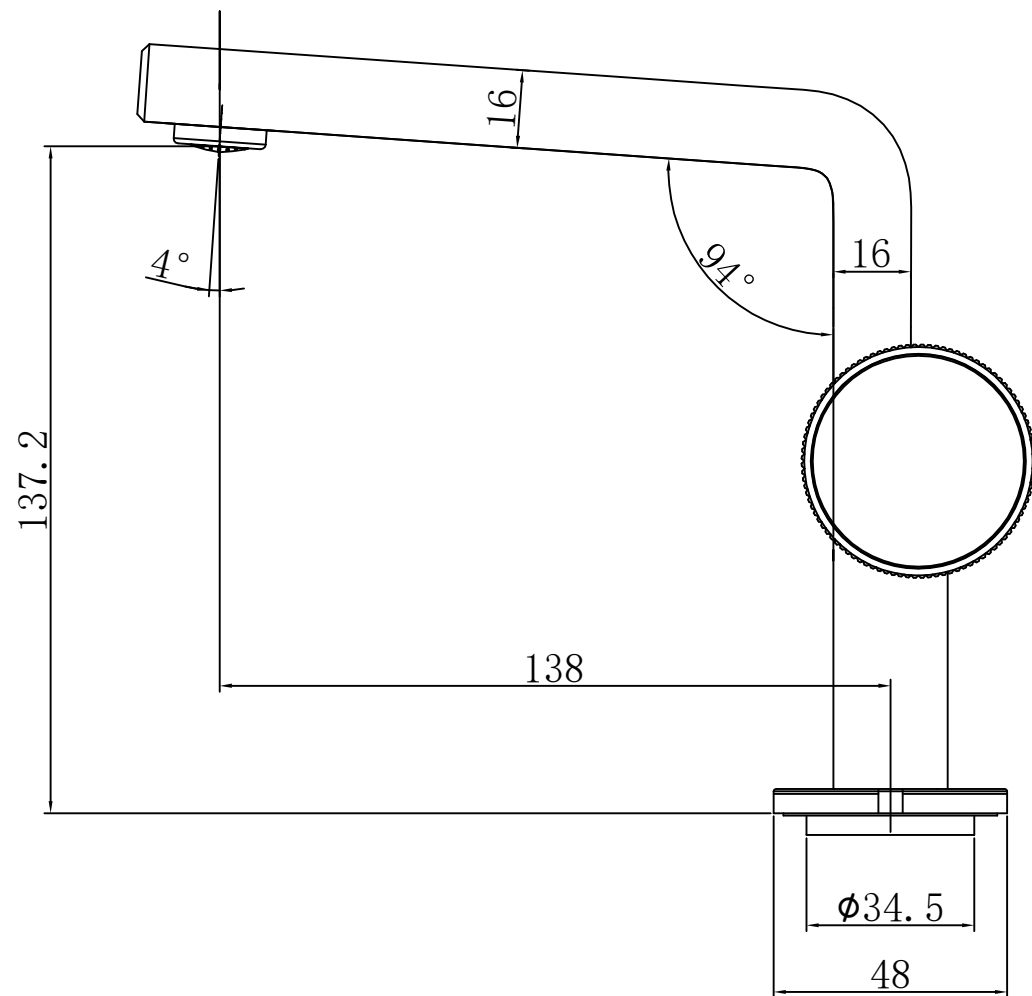

BLACK & WHITE

GF-7207-C

все размеры указаны в мм