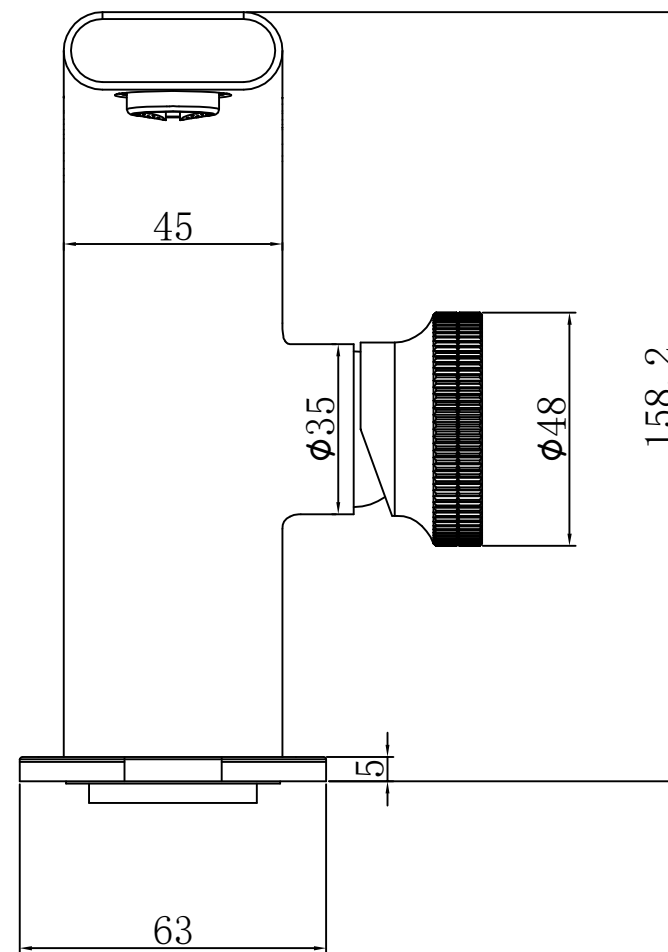

BLACK & WHITE

GF-7207-C

все размеры указаны в мм