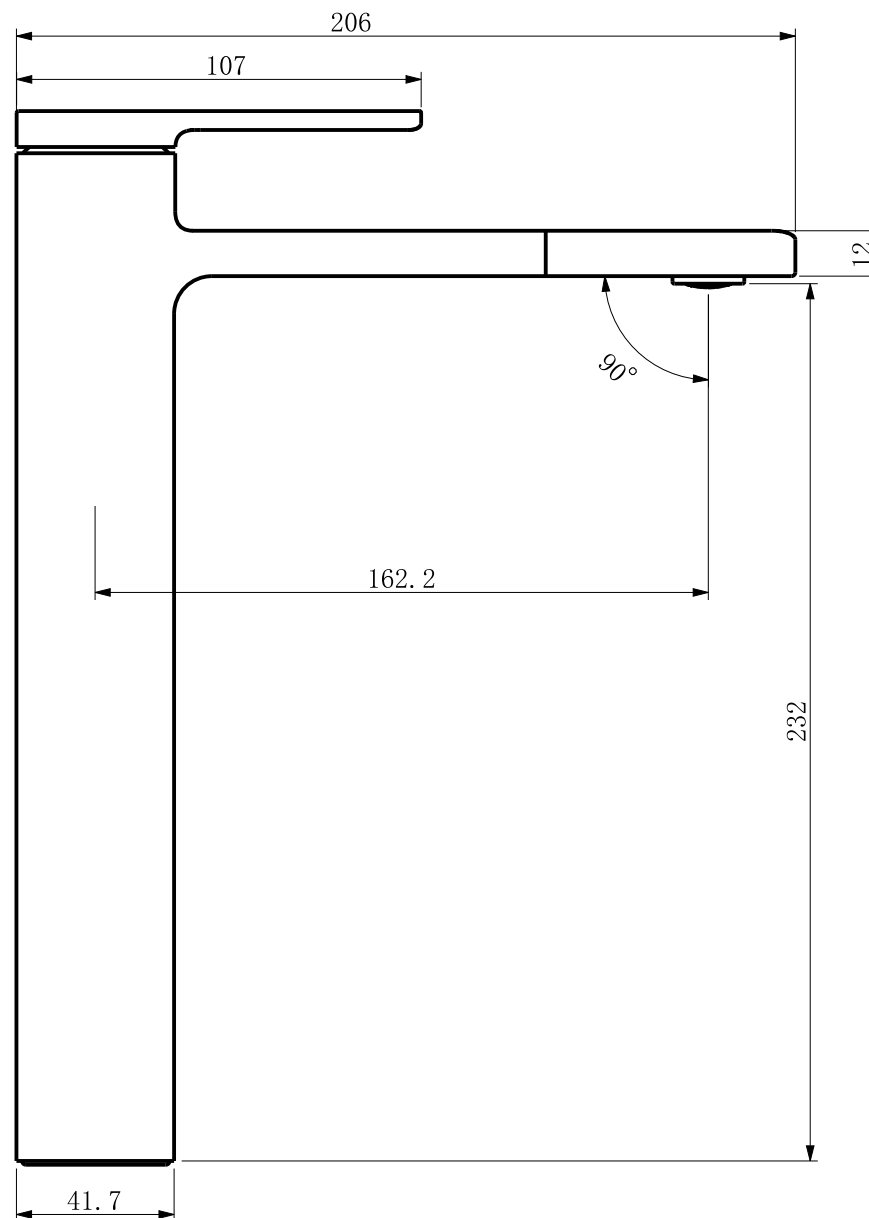

# BLACK & WHITE

GF-7203-MB

все размеры указаны в мм