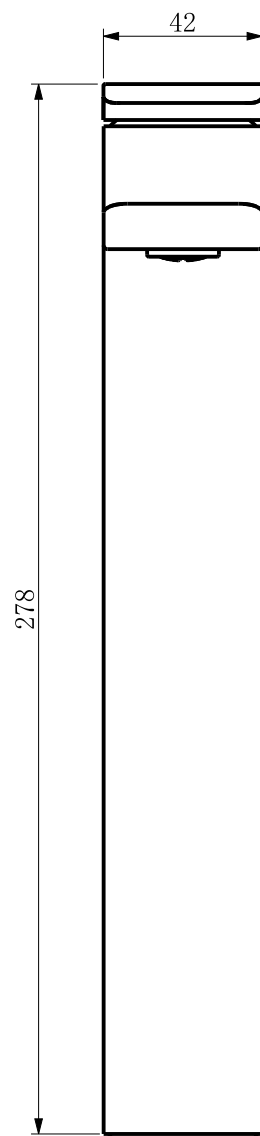

# BLACK & WHITE

GF-7203-MB

все размеры указаны в мм