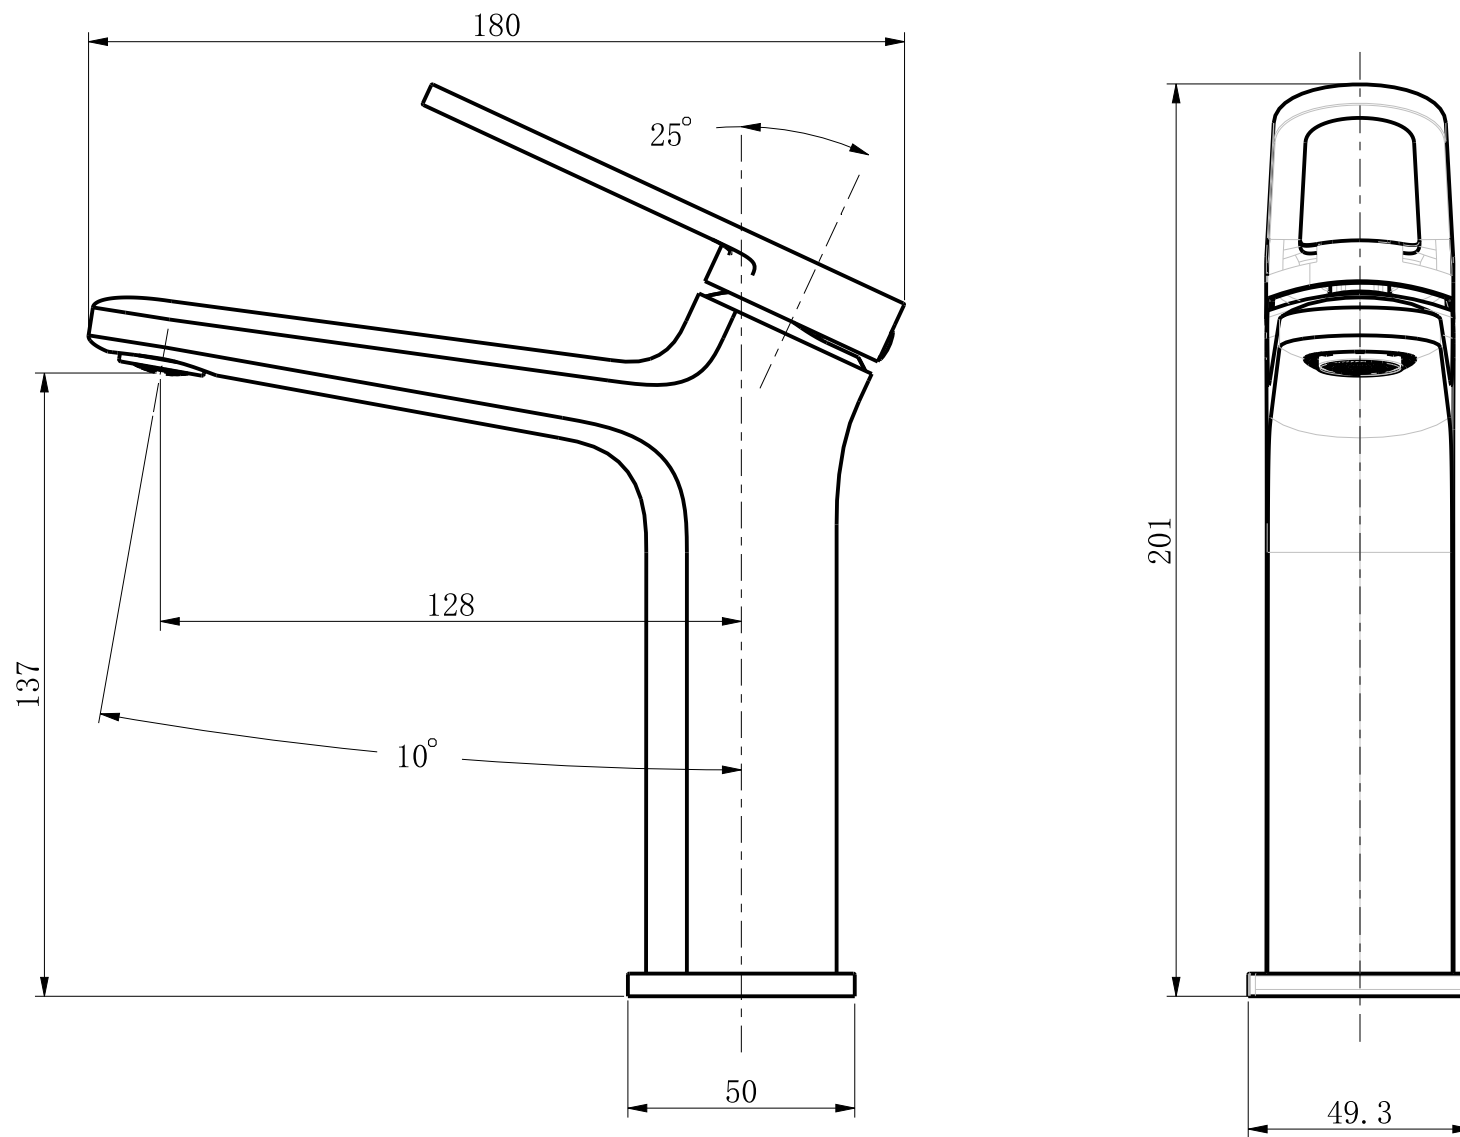

BLACK & WHITE

GF-7109-MB

все размеры указаны в мм