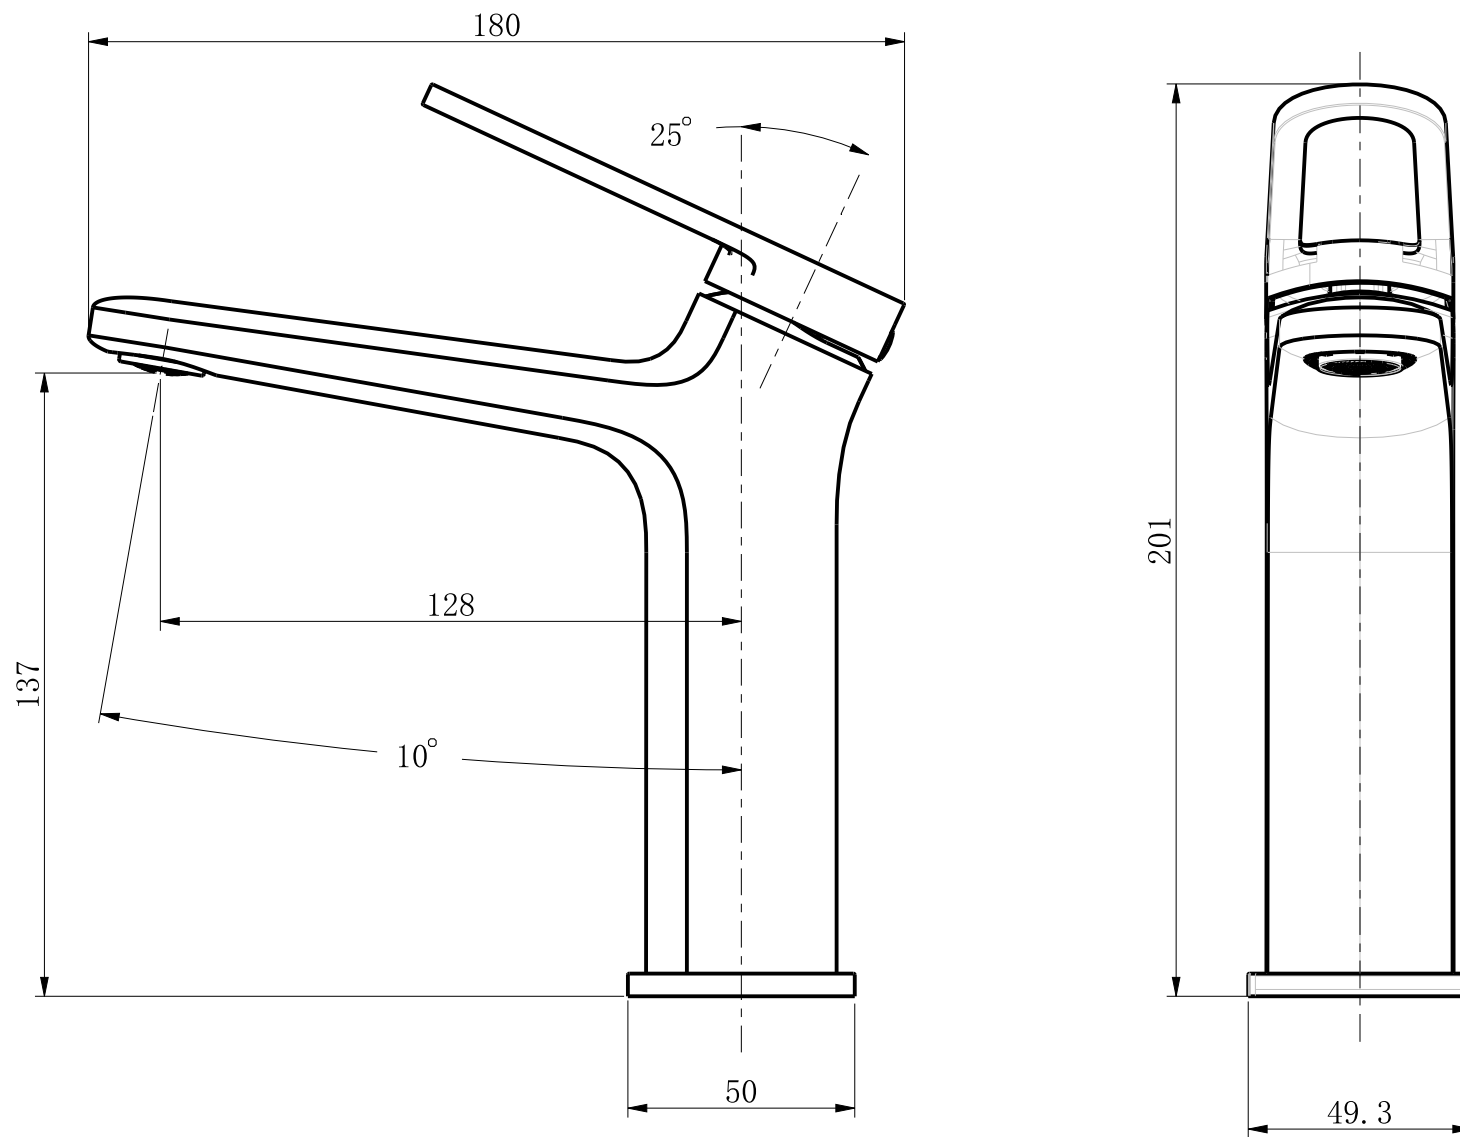

BLACK & WHITE

GF-7109-GM

все размеры указаны в мм