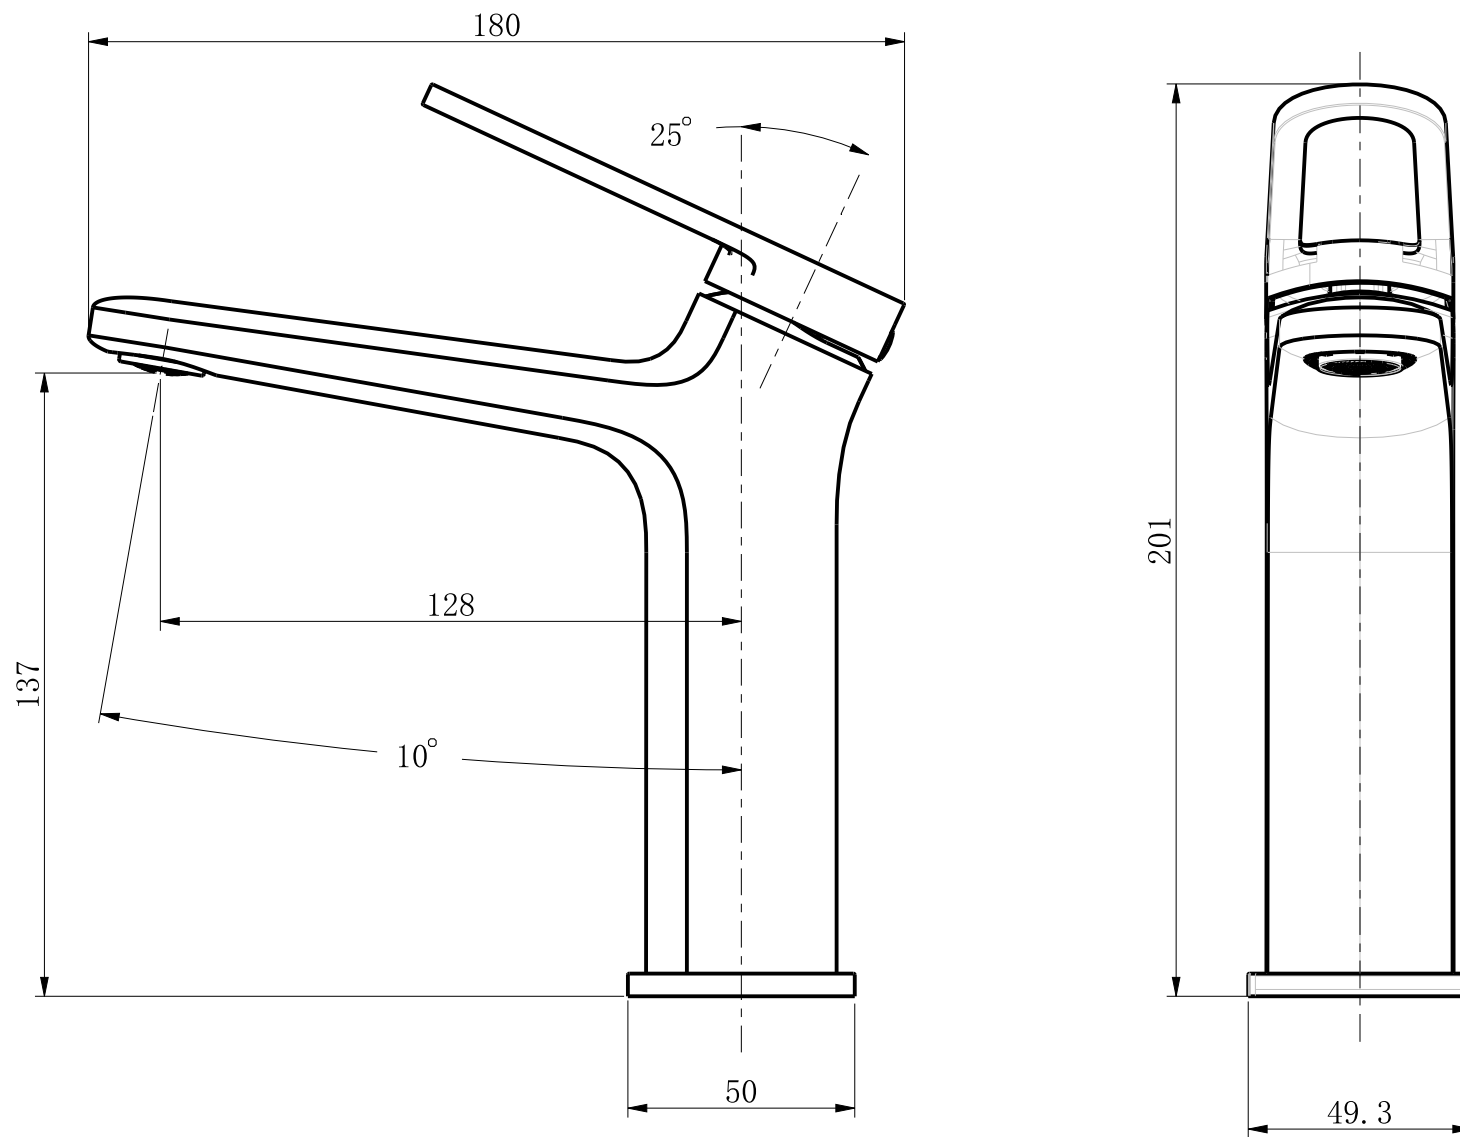

BLACK & WHITE

GF-7109-C

все размеры указаны в мм