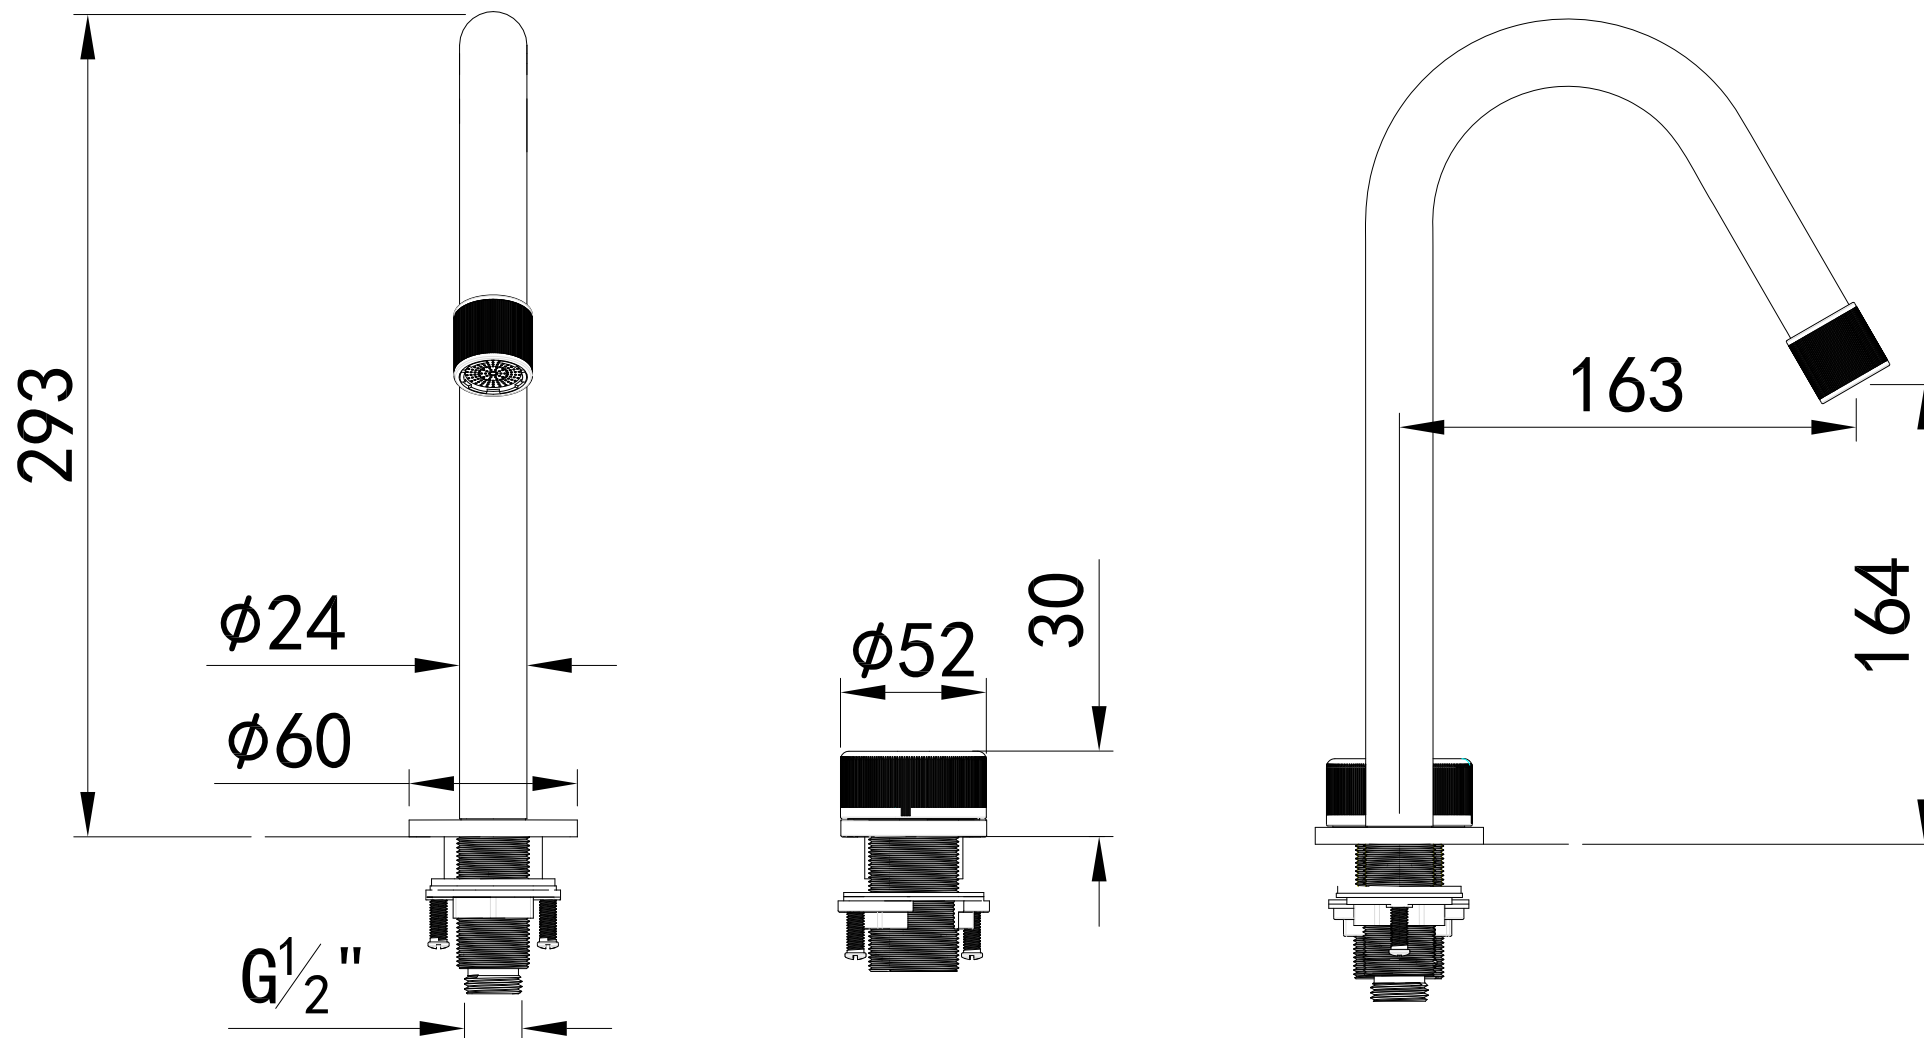

BLACK & WHITE

GF-7108-MB

все размеры указаны в мм