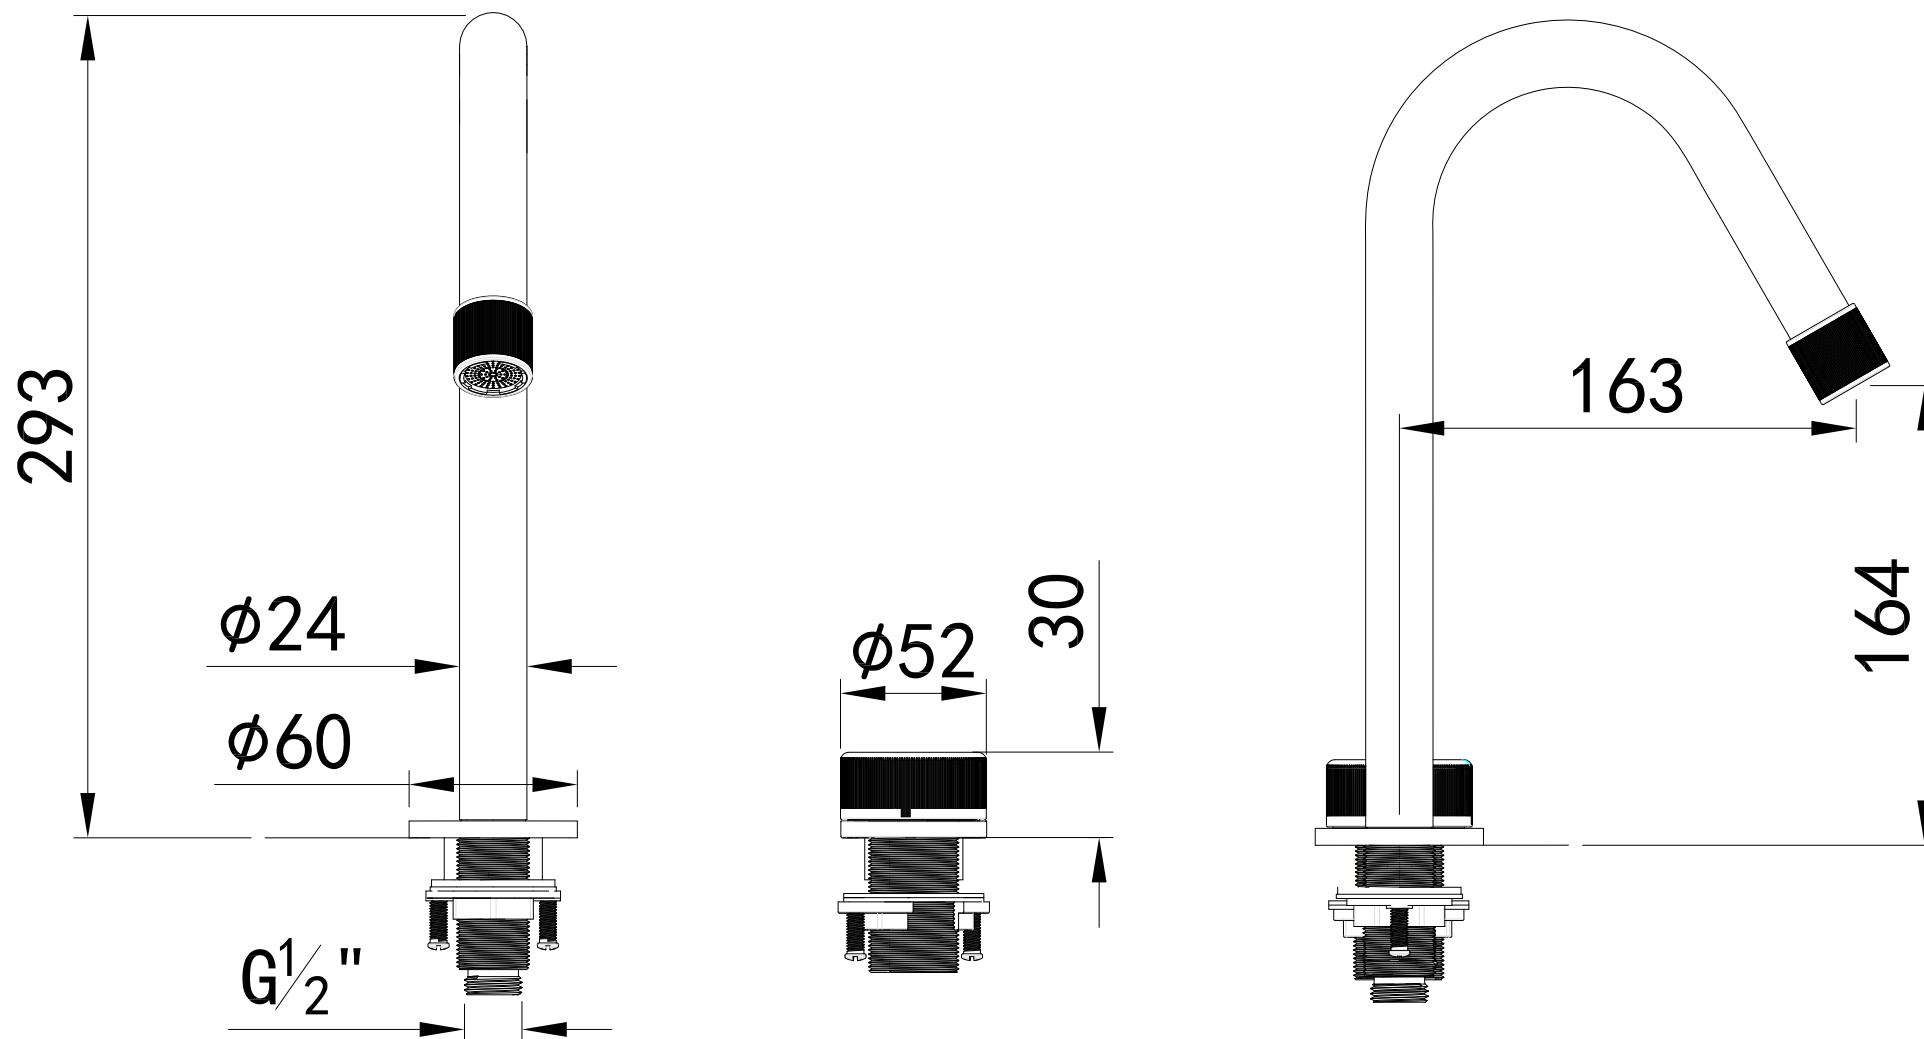

BLACK & WHITE

GF-7108-C

все размеры указаны в мм