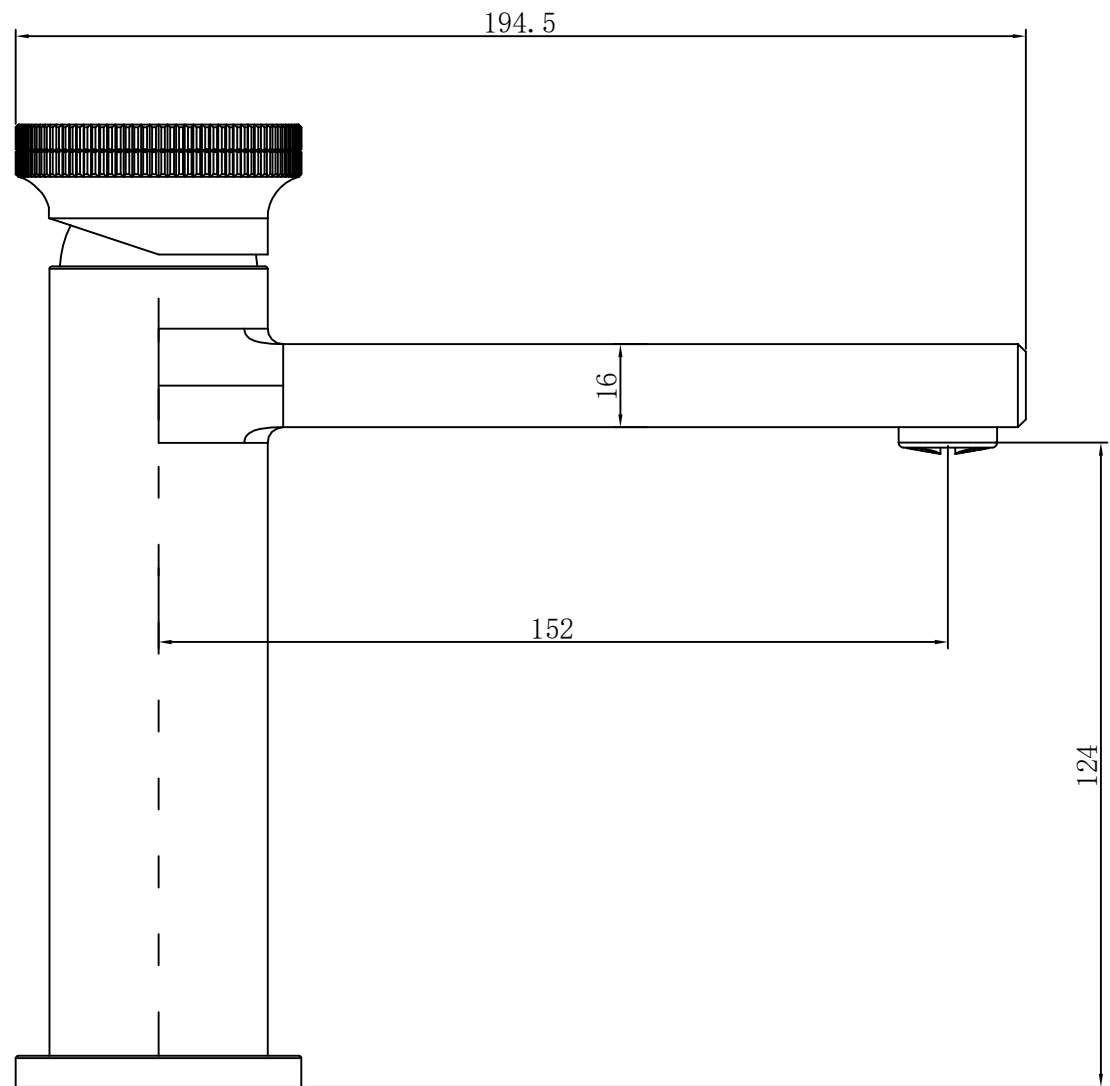

# BLACK & WHITE

GF-7107-GM

все размеры указаны в мм