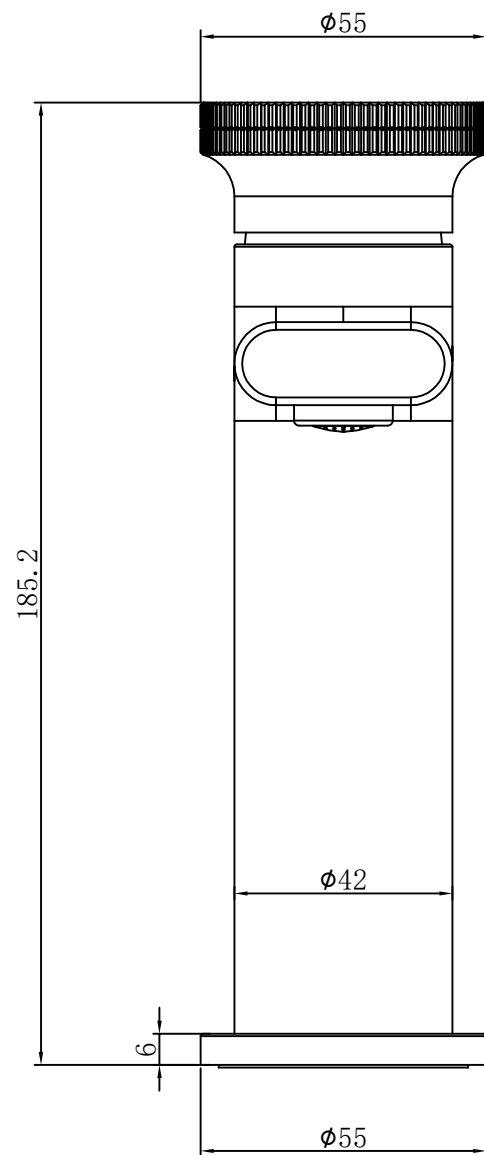

# BLACK & WHITE

GF-7107-GM

все размеры указаны в мм