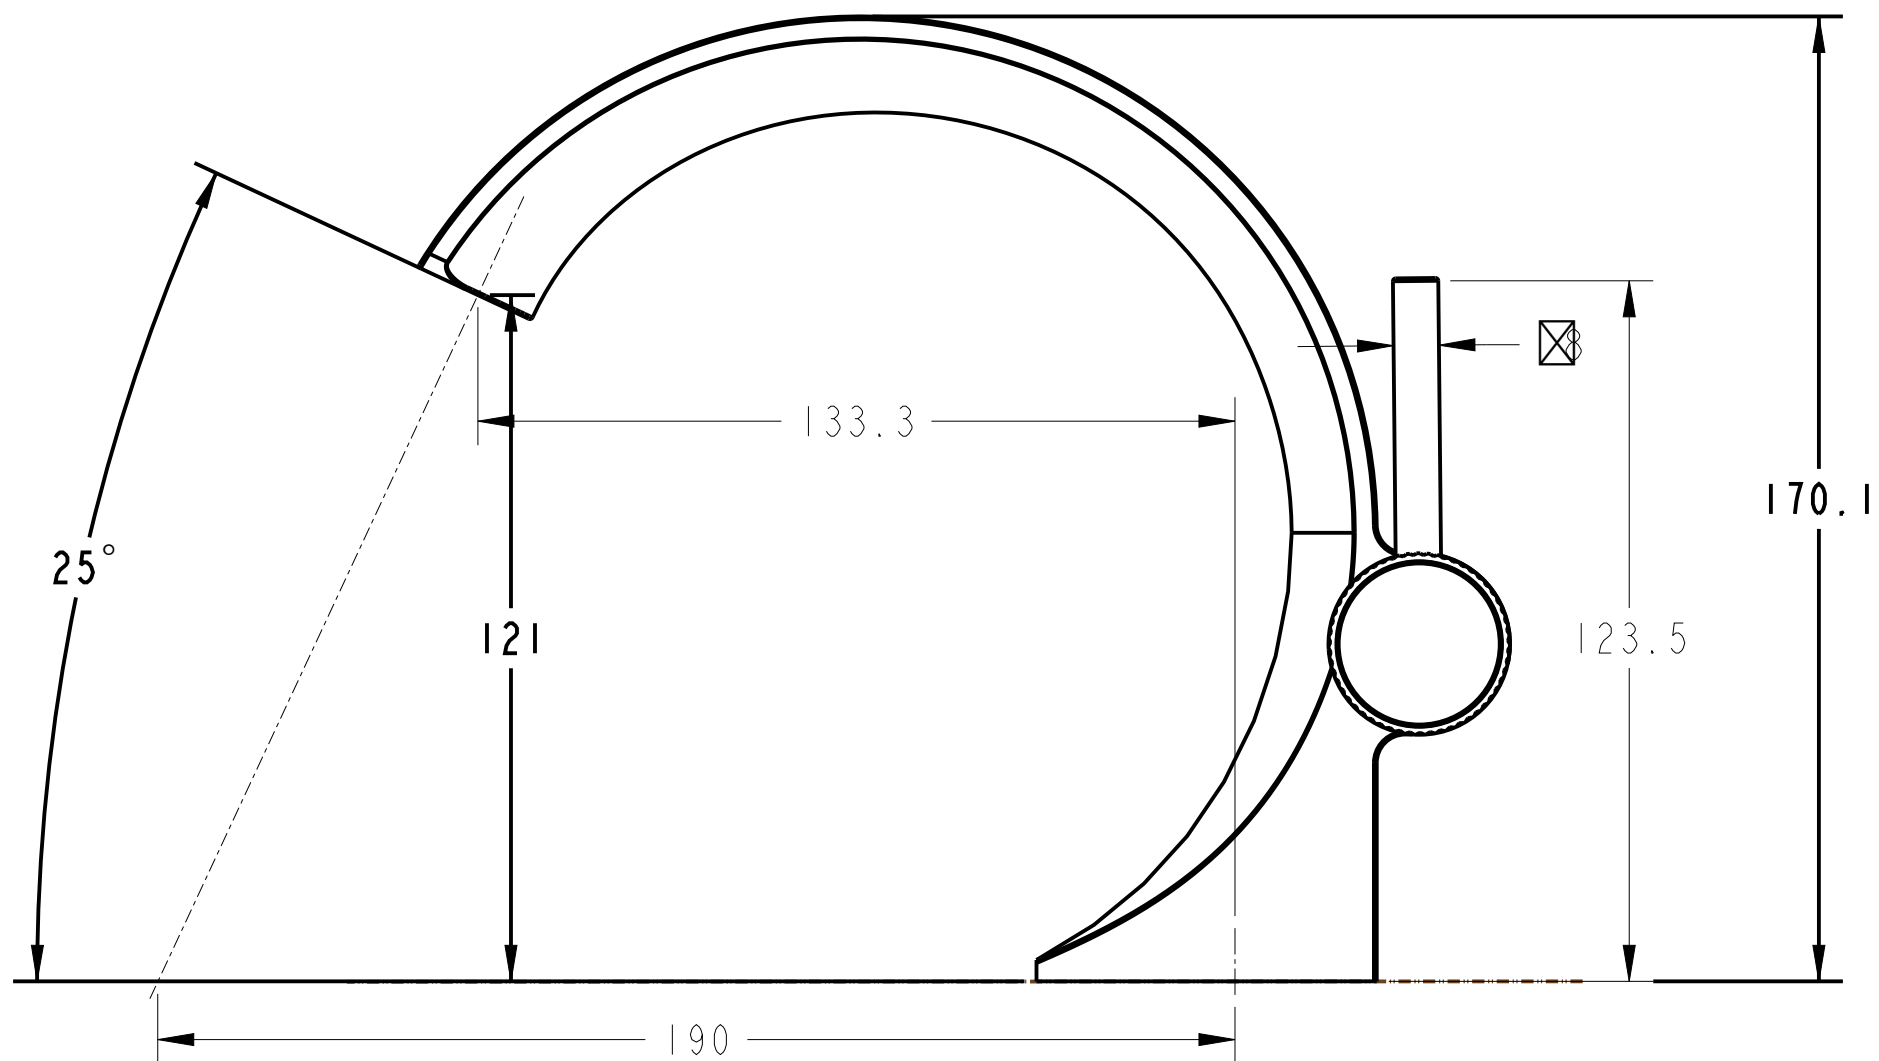

BLACK & WHITE

GF-7106-BG

все размеры указаны в мм