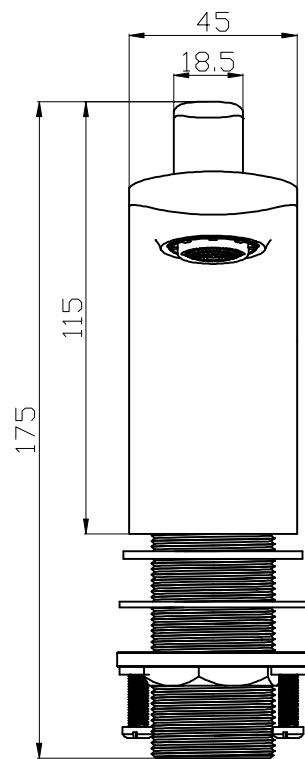

BLACK & WHITE

GF-7104-GM

все размеры указаны в мм