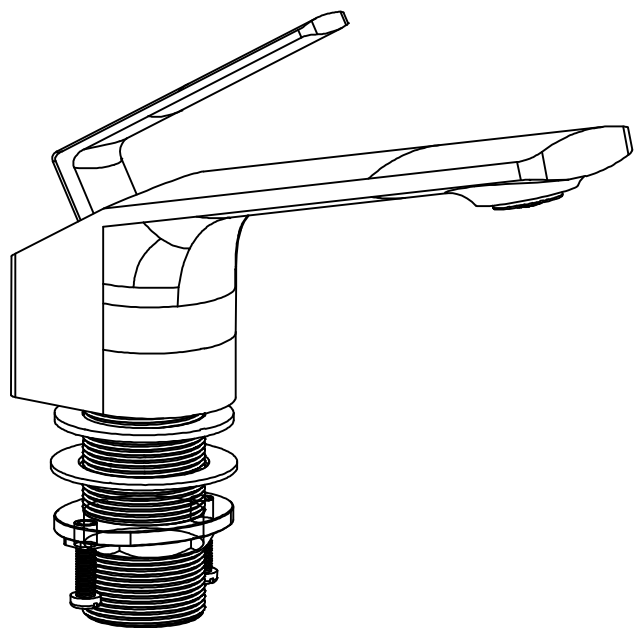

BLACK & WHITE

GF-7104-GM

все размеры указаны в мм