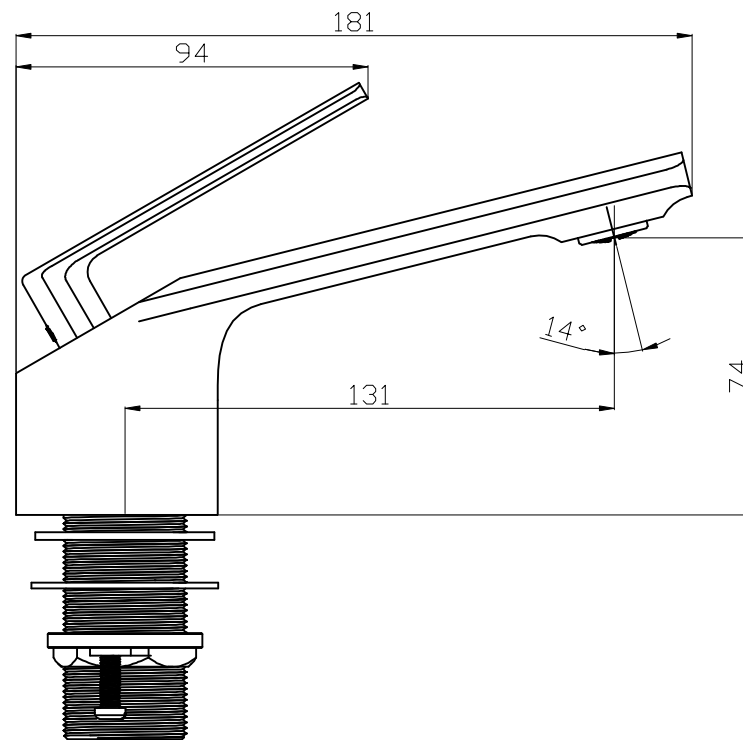

BLACK & WHITE

GF-7104-GM

все размеры указаны в мм