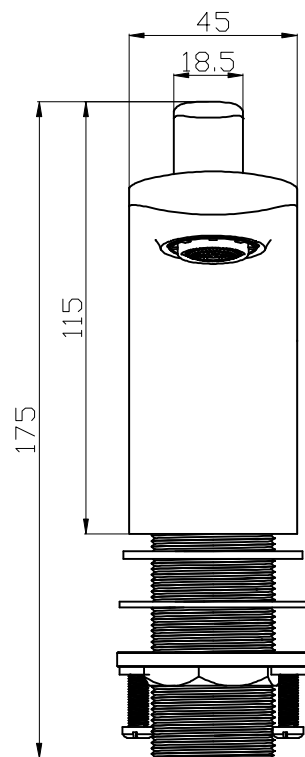

BLACK & WHITE

GF-7104-C

все размеры указаны в мм