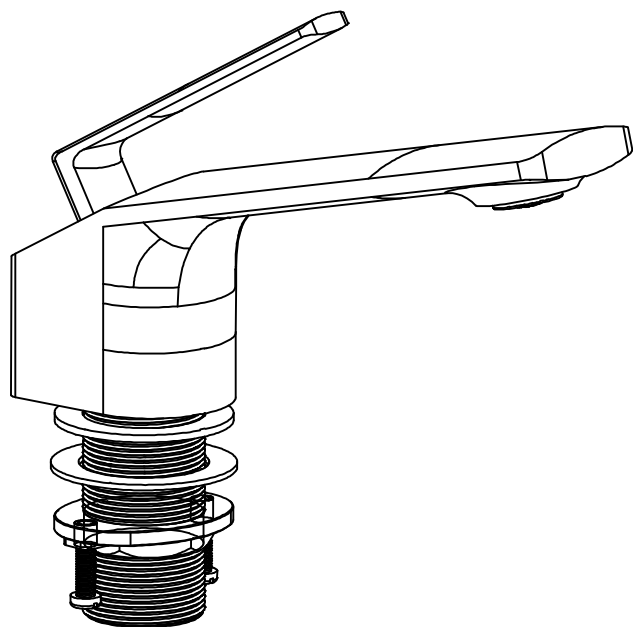

BLACK & WHITE

GF-7104-C

все размеры указаны в мм