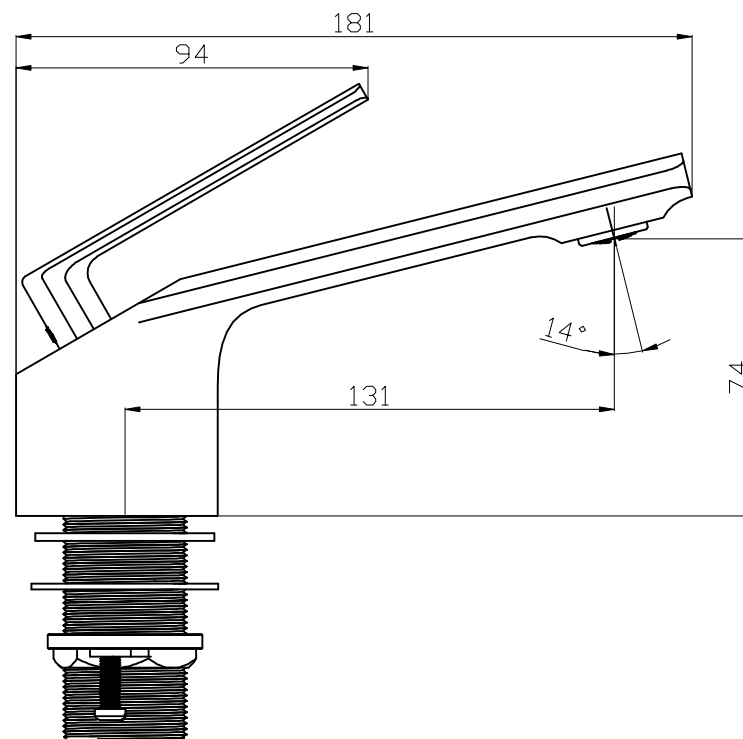

BLACK & WHITE

GF-7104-C

все размеры указаны в мм