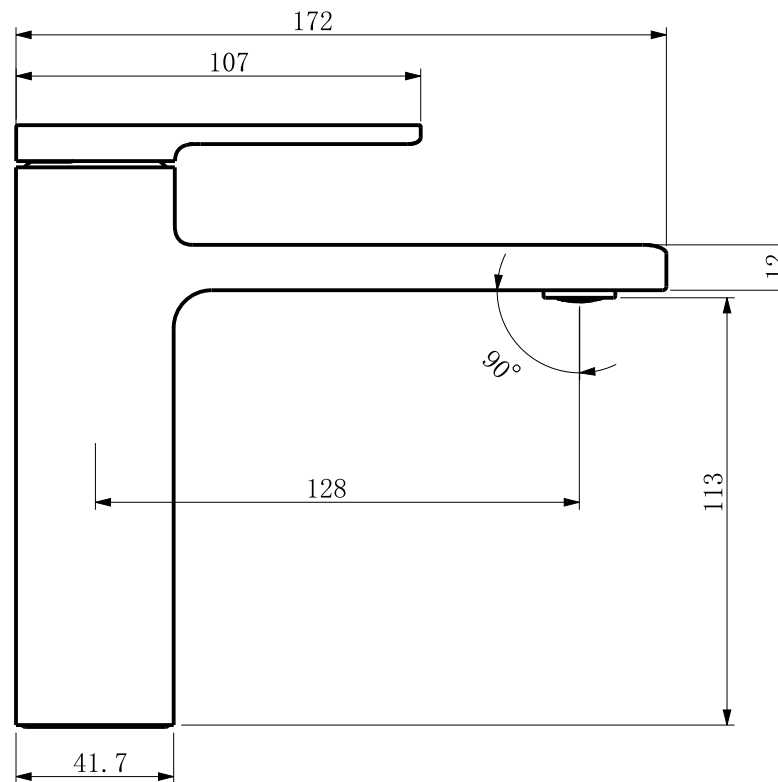

# BLACK & WHITE

GF-7103-C

все размеры указаны в мм