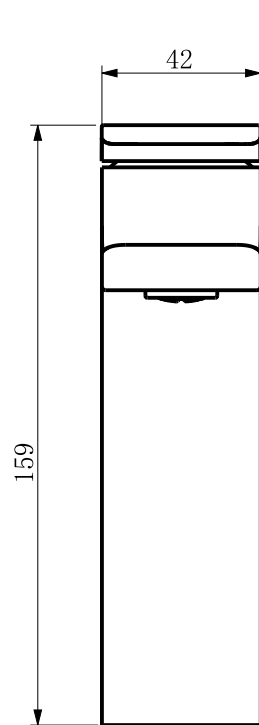

# BLACK & WHITE

GF-7103-C

все размеры указаны в мм