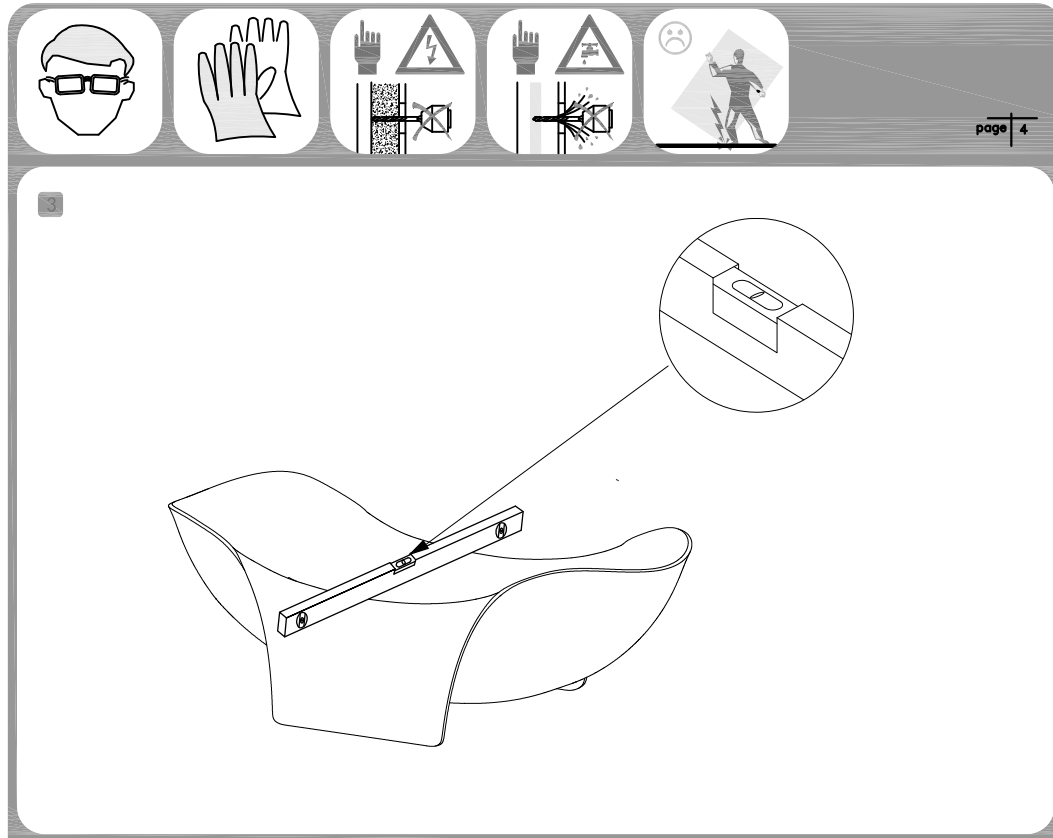

Рекомендации по эксплуатации.

После каждого использования необходимо осуществлять очистку акриловой ванны. Для предотвращения образования известкового налета, используйте резиновый скребок, либо мягкую ткань, замшу, но при этом не следует вытирать изделие насухо. Остатки шампуня и средств для душа могут привести к загрязнению изделия, смойте их водой после использования.

- Не допускайте образования известкового налета при использовании изделия с жесткой водой.
- Избегайте использования активных моющих средств. Допустимые моющие средства должны соответствовать диапазону по шкале кислотности 4-8(pH)
- Категорически воздержитесь от использования абразивных моющих средств.