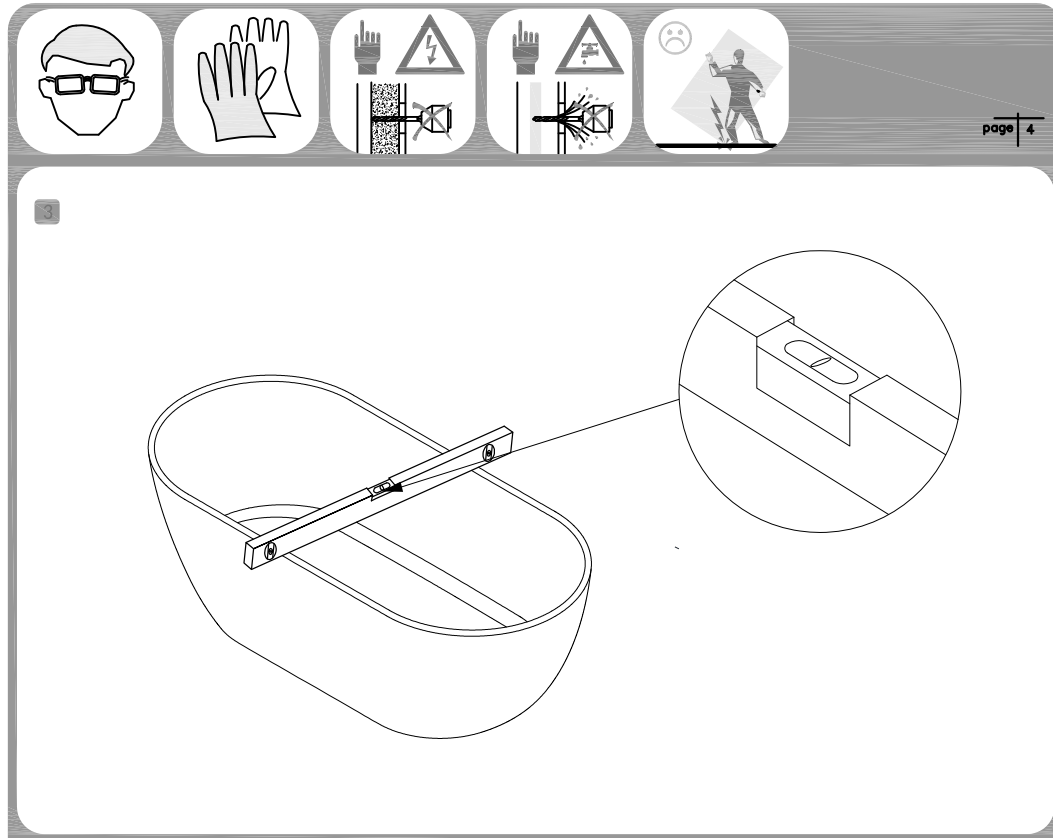

Рекомендации по эксплуатации.

После каждого использования необходимо осуществлять очистку акриловой ванны. Для предотвращения образования известкового налета, используйте резиновый скребок, либо мягкую ткань, замшу, но при этом не следует вытирать изделие насухо. Остатки шампуня и средств для душа могут привести к загрязнению изделия, смойте их водой после использования.

- Не допускайте образования известкового налета при использовании изделия с жесткой водой.
- Избегайте использования активных моющих средств. Допустимые моющие средства должны соответствовать диапазону по шкале кислотности 4-8(pH)
- Категорически воздержитесь от использования абразивных моющих средств.