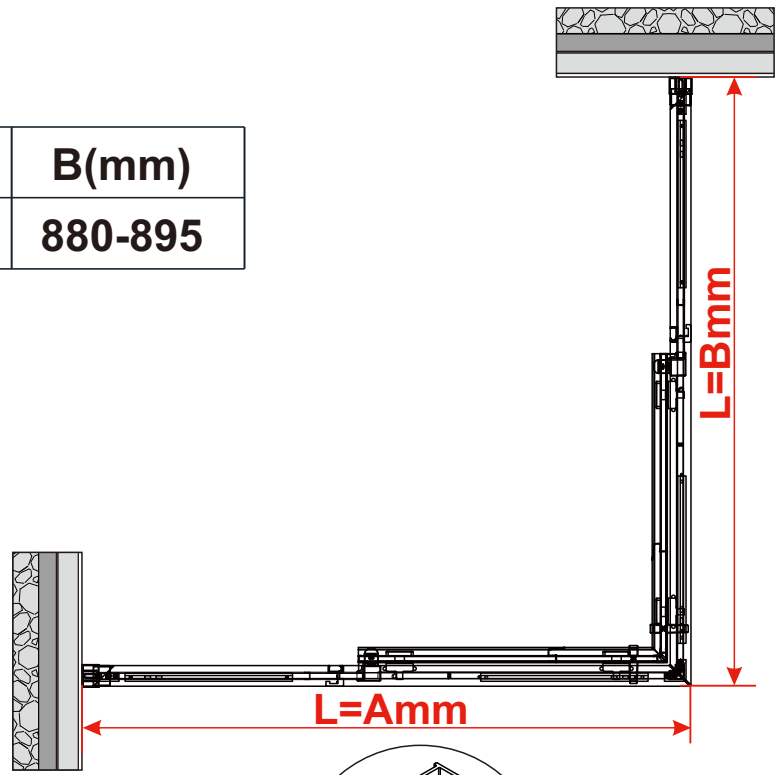

# Комплектующие

№	Изображение	Размер(мм)	Количество
16		M4*30	2
17			2
18		M4*12	8
19		R	1
20		R	1
21			1
22			1
23		R	1
24			1
25			2
26		1904	2
27		R	1
28		R	1
29			1
30		3.0	1

# PARTS LIST

NUMBER	IMAGE	SIZE(mm)	QUANTITY	CHECKED
31			1	
32			1	

## ATTREZZI NECESSARI PER L'INSTALLAZIONE:

TOOLS NEEDED FOR THE INSTALLATION:

SIZE	A(mm)	B(mm)
900	880-895	880-895

03

04

24 h 