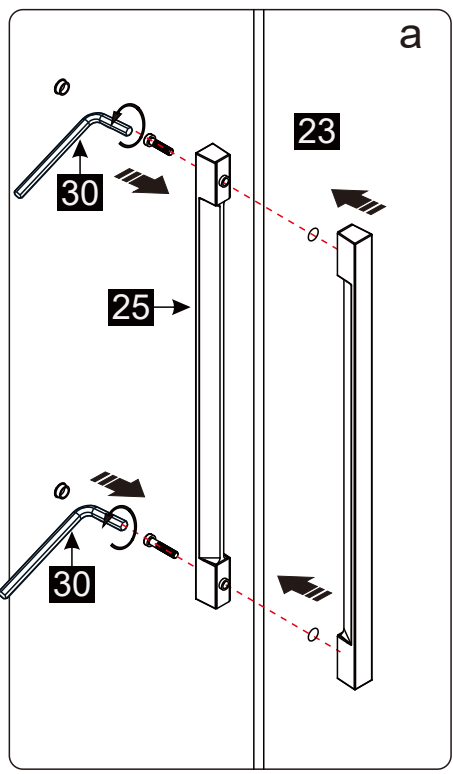

# Комплектующие

№	Изображение	Размер(мм)	Количество
16		M4*30	2
17			2
18		M4*12	8
19		R	1
20		R	1
21			1
22			1
23		R	1
24			1
25			2
26		1904	2
27		R	1
28		R	1
29			1
30		3.0	1

# PARTS LIST

NUMBER	IMAGE	SIZE(mm)	QUANTITY	CHECKED
31			1	
32			1	

## ATTREZZI NECESSARI PER L'INSTALLAZIONE:

TOOLS NEEDED FOR THE INSTALLATION:

SIZE	A(mm)	B(mm)
900	880-895	880-895

03

04

24 h 