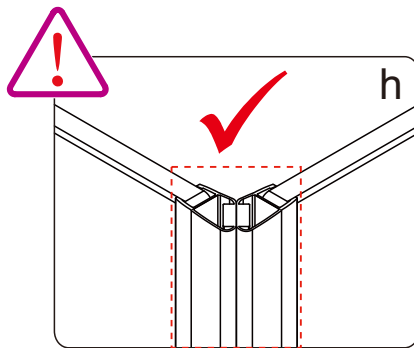

# PARTS LIST

NUMBER	IMAGE	SIZE(mm)	QUANTITY	CHECKED
31			1	
32			1	

## ATTREZZI NECESSARI PER L'INSTALLAZIONE:

TOOLS NEEDED FOR THE INSTALLATION:

SIZE	A(mm)	B(mm)
900	880-895	880-895

03

04

24 h 