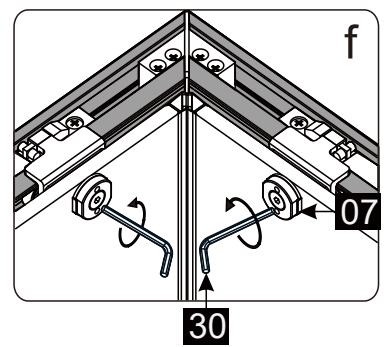

# PARTS LIST

NUMBER	IMAGE	SIZE(mm)	QUANTITY	CHECKED
31			1	
32			1	

## ATTREZZI NECESSARI PER L'INSTALLAZIONE:

TOOLS NEEDED FOR THE INSTALLATION:

SIZE	A(mm)	B(mm)
900	880-895	880-895

03

04

24 h 