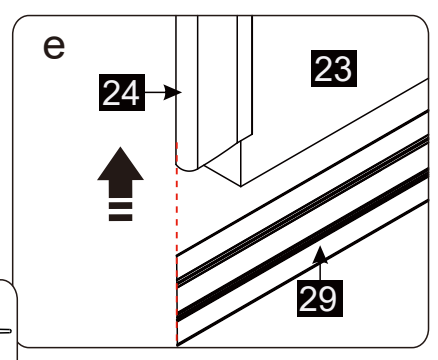

# Комплектующие

№	Изображение	Размер(мм)	Количество
16		M4*30	2
17			2
18		M4*12	8
19		R	1
20		R	1
21			1
22			1
23		R	1
24			1
25			2
26		1904	2
27		R	1
28		R	1
29			1
30		3.0	1

# PARTS LIST

NUMBER	IMAGE	SIZE(mm)	QUANTITY	CHECKED
31			1	
32			1	

## ATTREZZI NECESSARI PER L'INSTALLAZIONE:

TOOLS NEEDED FOR THE INSTALLATION:

SIZE	A(mm)	B(mm)
900	880-895	880-895

03

04

24 h 