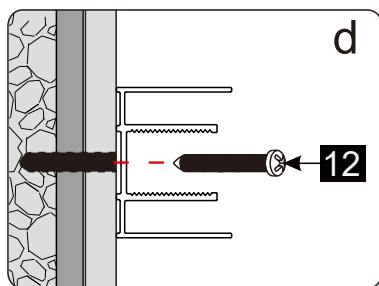

# Комплектующие

№	Изображение	Размер(мм)	Количество
16		M4*30	2
17			2
18		M4*12	8
19		R	1
20		R	1
21			1
22			1
23		R	1
24			1
25			2
26		1904	2
27		R	1
28		R	1
29			1
30		3.0	1

# PARTS LIST

NUMBER	IMAGE	SIZE(mm)	QUANTITY	CHECKED
31			1	
32			1	

## ATTREZZI NECESSARI PER L'INSTALLAZIONE:

TOOLS NEEDED FOR THE INSTALLATION:

SIZE	A(mm)	B(mm)
900	880-895	880-895

03

04

24 h 