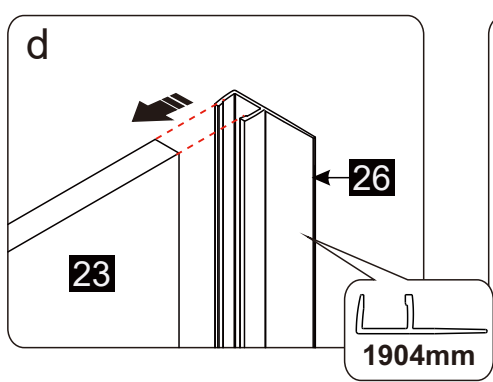

# Комплектующие

№	Изображение	Размер(мм)	Количество
16		M4*30	2
17			2
18		M4*12	8
19		R	1
20		R	1
21			1
22			1
23		R	1
24			1
25			2
26		1904	2
27		R	1
28		R	1
29			1
30		3.0	1

# PARTS LIST

NUMBER	IMAGE	SIZE(mm)	QUANTITY	CHECKED
31			1	
32			1	

## ATTREZZI NECESSARI PER L'INSTALLAZIONE:

TOOLS NEEDED FOR THE INSTALLATION:

SIZE	A(mm)	B(mm)
900	880-895	880-895

03

04

24 h 