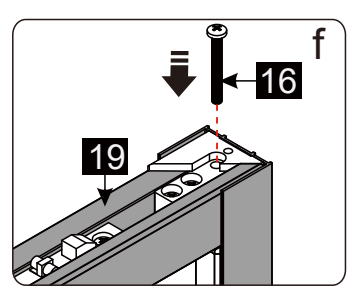

# PARTS LIST

NUMBER	IMAGE	SIZE(mm)	QUANTITY	CHECKED
31			1	
32			1	

## ATTREZZI NECESSARI PER L'INSTALLAZIONE:

TOOLS NEEDED FOR THE INSTALLATION:

SIZE	A(mm)	B(mm)
900	880-895	880-895

03

04

24 h 