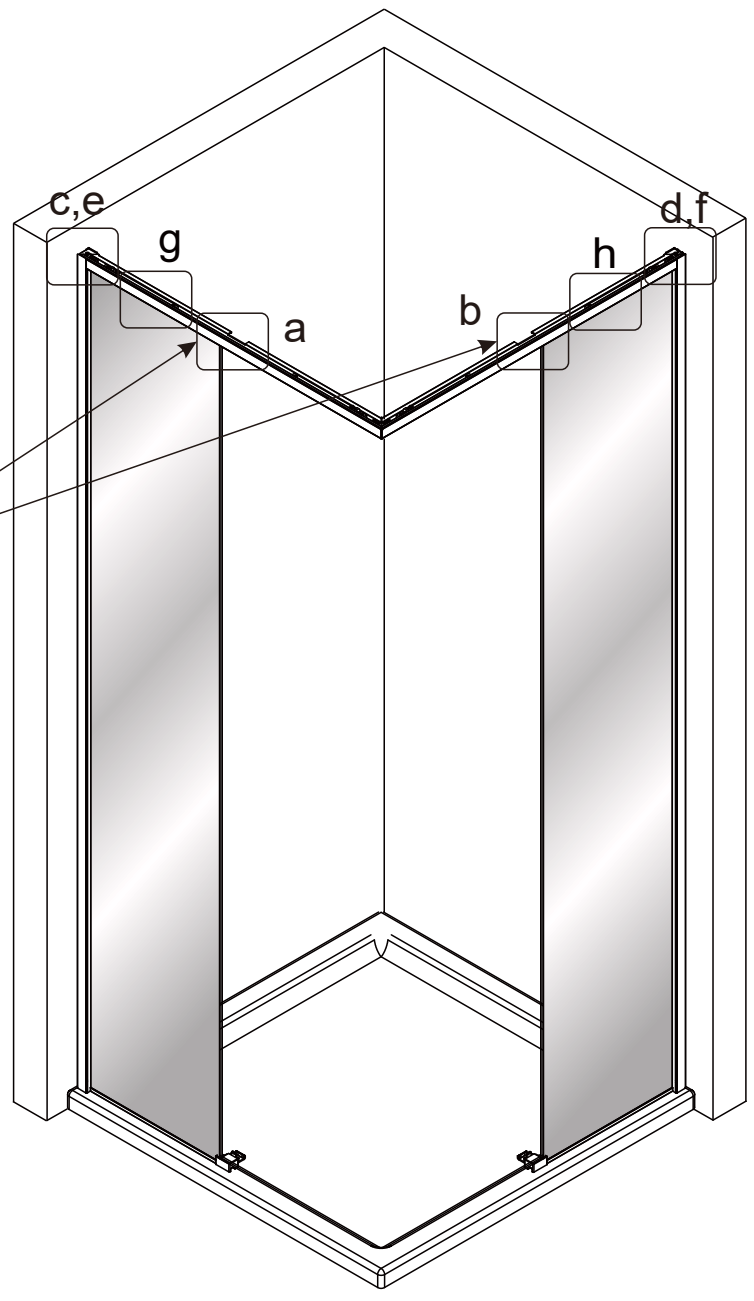

# Комплектующие

№	Изображение	Размер(мм)	Количество
16		M4*30	2
17			2
18		M4*12	8
19		R	1
20		R	1
21			1
22			1
23		R	1
24			1
25			2
26		1904	2
27		R	1
28		R	1
29			1
30		3.0	1

# PARTS LIST

NUMBER	IMAGE	SIZE(mm)	QUANTITY	CHECKED
31			1	
32			1	

## ATTREZZI NECESSARI PER L'INSTALLAZIONE:

TOOLS NEEDED FOR THE INSTALLATION:

SIZE	A(mm)	B(mm)
900	880-895	880-895

03

04

24 h 