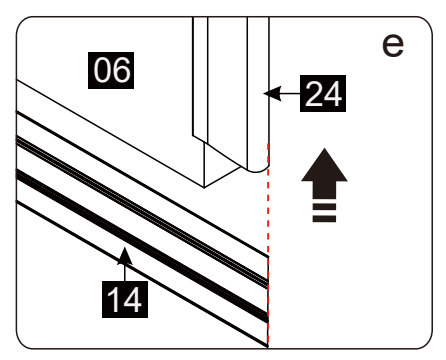

# Комплектующие

№	Изображение	Размер(мм)	Количество
16		M4*30	2
17			2
18		M4*12	8
19		R	1
20		R	1
21			1
22			1
23		R	1
24			1
25			2
26		1904	2
27		R	1
28		R	1
29			1
30		3.0	1

# PARTS LIST

NUMBER	IMAGE	SIZE(mm)	QUANTITY	CHECKED
31			1	
32			1	

## ATTREZZI NECESSARI PER L'INSTALLAZIONE:

TOOLS NEEDED FOR THE INSTALLATION:

SIZE	A(mm)	B(mm)
900	880-895	880-895

03

04

24 h 