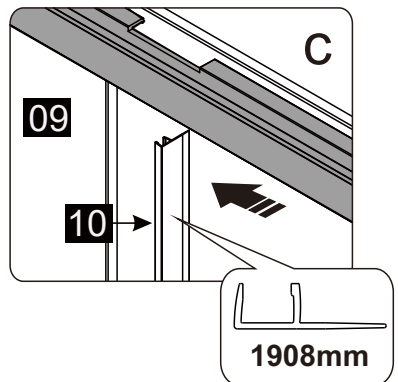

# Комплектующие

№	Изображение	Размер(мм)	Количество
16		M4*30	2
17			2
18		M4*12	8
19		R	1
20		R	1
21			1
22			1
23		R	1
24			1
25			2
26		1904	2
27		R	1
28		R	1
29			1
30		3.0	1

# PARTS LIST

NUMBER	IMAGE	SIZE(mm)	QUANTITY	CHECKED
31			1	
32			1	

## ATTREZZI NECESSARI PER L'INSTALLAZIONE:

TOOLS NEEDED FOR THE INSTALLATION:

SIZE	A(mm)	B(mm)
900	880-895	880-895

03

04

24 h 