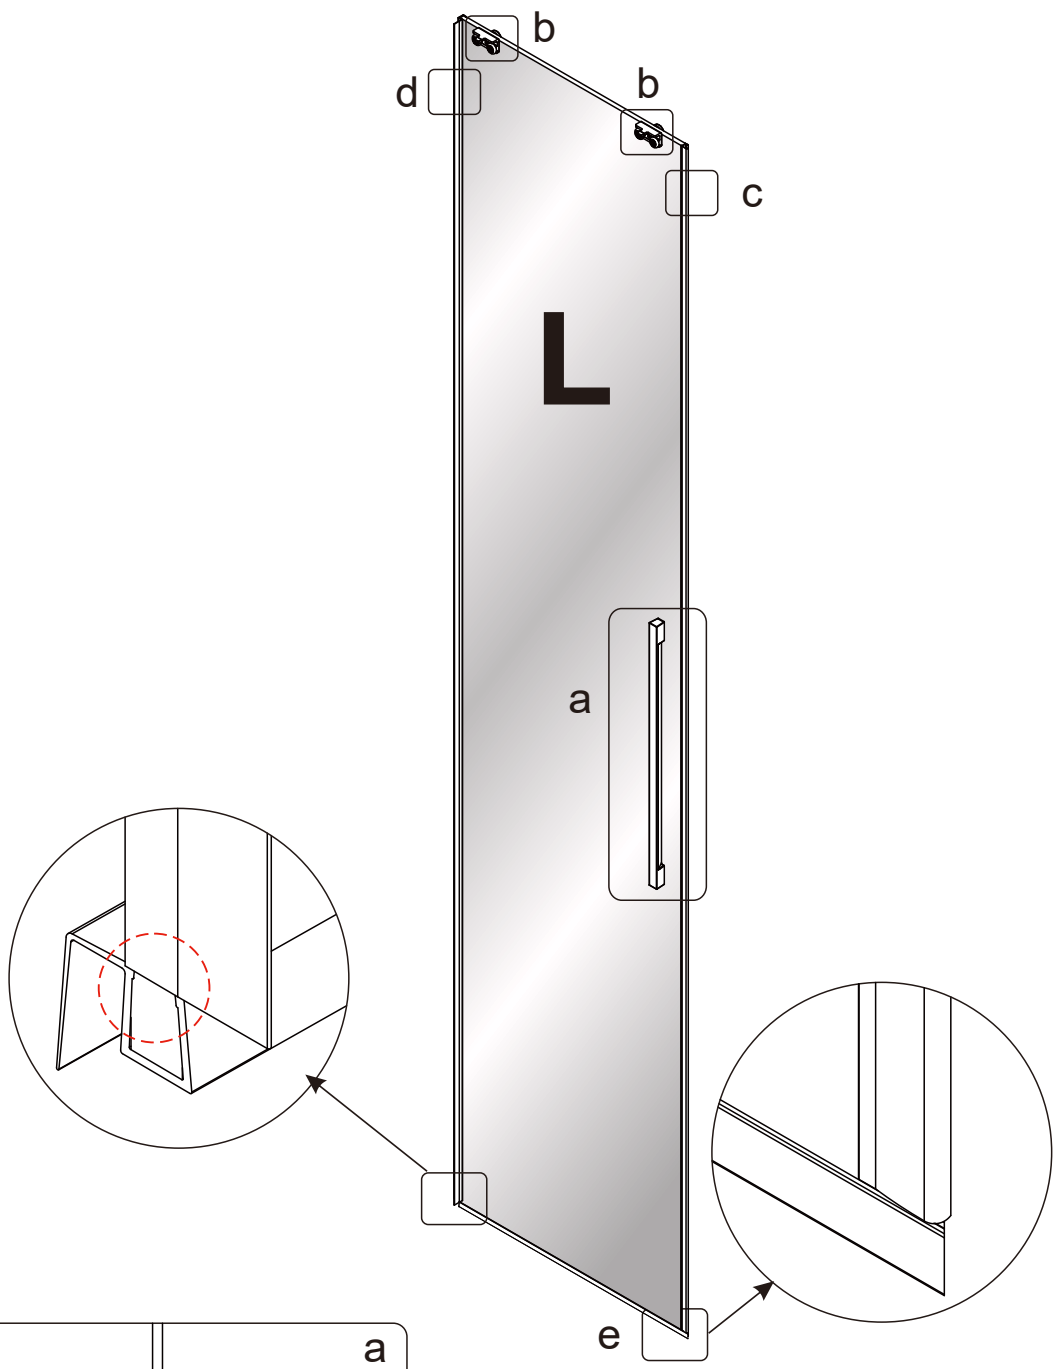

# Комплектующие

№	Изображение	Размер(мм)	Количество
16		M4*30	2
17			2
18		M4*12	8
19		R	1
20		R	1
21			1
22			1
23		R	1
24			1
25			2
26		1904	2
27		R	1
28		R	1
29			1
30		3.0	1

# PARTS LIST

NUMBER	IMAGE	SIZE(mm)	QUANTITY	CHECKED
31			1	
32			1	

## ATTREZZI NECESSARI PER L'INSTALLAZIONE:

TOOLS NEEDED FOR THE INSTALLATION:

SIZE	A(mm)	B(mm)
900	880-895	880-895

03

04

24 h 