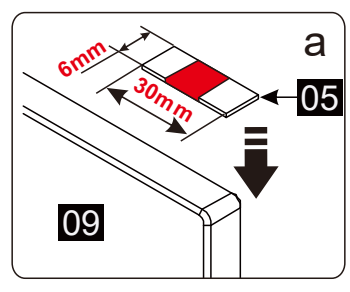

# Комплектующие

№	Изображение	Размер(мм)	Количество
16		M4*30	2
17			2
18		M4*12	8
19		R	1
20		R	1
21			1
22			1
23		R	1
24			1
25			2
26		1904	2
27		R	1
28		R	1
29			1
30		3.0	1

# PARTS LIST

NUMBER	IMAGE	SIZE(mm)	QUANTITY	CHECKED
31			1	
32			1	

## ATTREZZI NECESSARI PER L'INSTALLAZIONE:

TOOLS NEEDED FOR THE INSTALLATION:

SIZE	A(mm)	B(mm)
900	880-895	880-895

03

04

24 h 