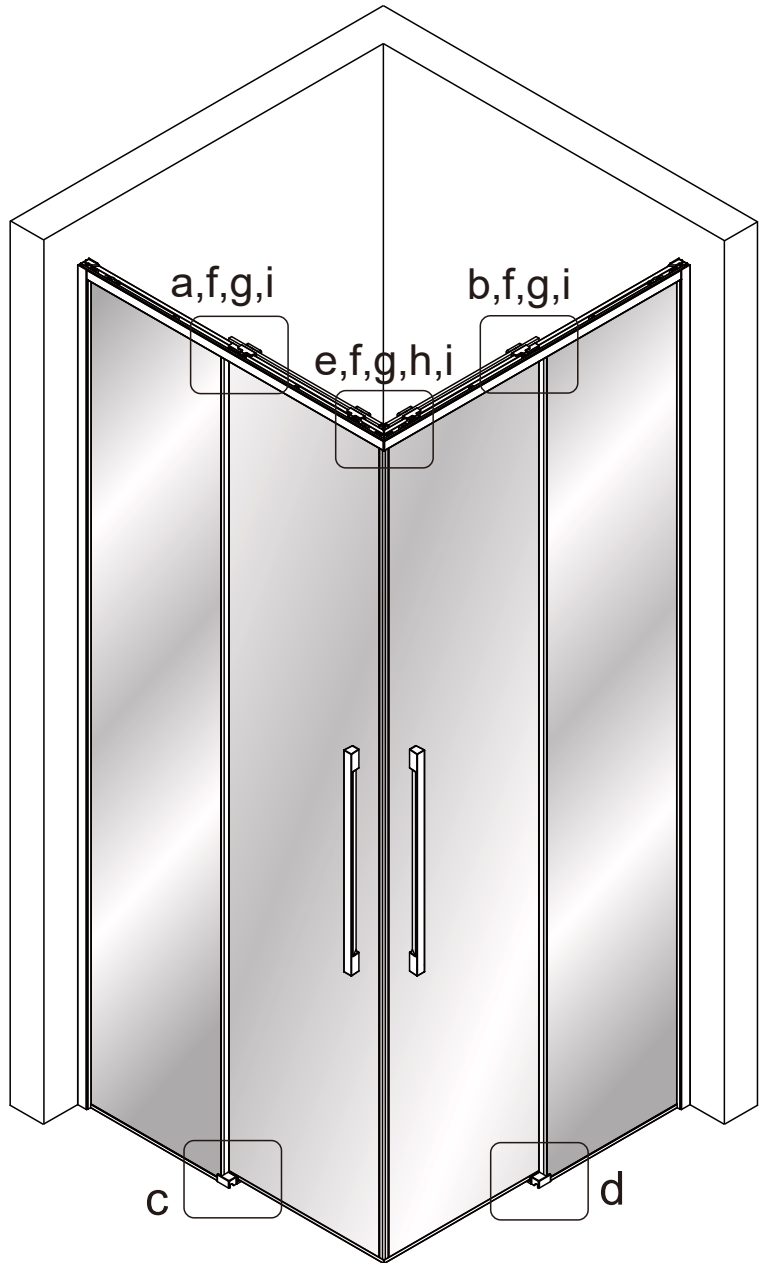

# Комплектующие

№	Изображение	Размер(мм)	Количество
16		M4*30	2
17			2
18		M4*12	8
19		R	1
20		R	1
21			1
22			1
23		R	1
24			1
25			2
26		1904	2
27		R	1
28		R	1
29			1
30		3.0	1

# PARTS LIST

NUMBER	IMAGE	SIZE(mm)	QUANTITY	CHECKED
31			1	
32			1	

## ATTREZZI NECESSARI PER L'INSTALLAZIONE:

TOOLS NEEDED FOR THE INSTALLATION:

SIZE	A(mm)	B(mm)
900	880-895	880-895

03

04

24 h 