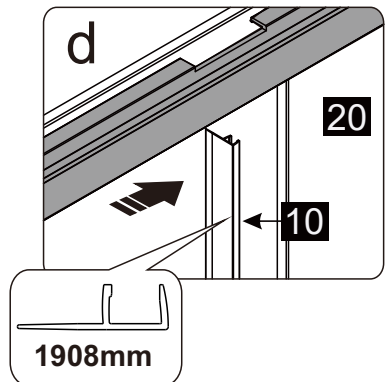

# Комплектующие

№	Изображение	Размер(мм)	Количество
16		M4*30	2
17			2
18		M4*12	8
19		R	1
20		R	1
21			1
22			1
23		R	1
24			1
25			2
26		1904	2
27		R	1
28		R	1
29			1
30		3.0	1

# PARTS LIST

NUMBER	IMAGE	SIZE(mm)	QUANTITY	CHECKED
31			1	
32			1	

## ATTREZZI NECESSARI PER L'INSTALLAZIONE:

TOOLS NEEDED FOR THE INSTALLATION:

SIZE	A(mm)	B(mm)
900	880-895	880-895

03

04

24 h 