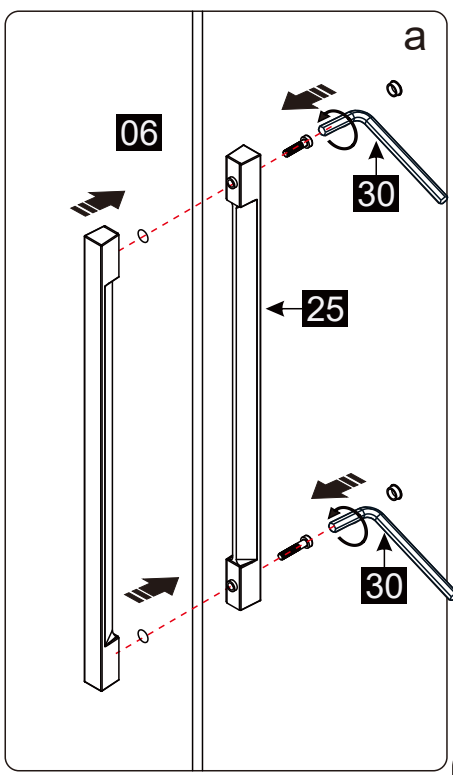

# Комплектующие

№	Изображение	Размер(мм)	Количество
16		M4*30	2
17			2
18		M4*12	8
19		R	1
20		R	1
21			1
22			1
23		R	1
24			1
25			2
26		1904	2
27		R	1
28		R	1
29			1
30		3.0	1

# PARTS LIST

NUMBER	IMAGE	SIZE(mm)	QUANTITY	CHECKED
31			1	
32			1	

## ATTREZZI NECESSARI PER L'INSTALLAZIONE:

TOOLS NEEDED FOR THE INSTALLATION:

SIZE	A(mm)	B(mm)
900	880-895	880-895

03

04

24 h 