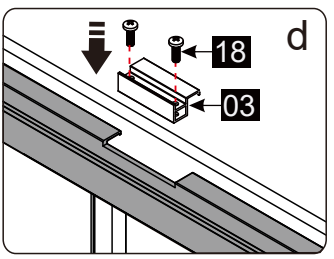

# PARTS LIST

NUMBER	IMAGE	SIZE(mm)	QUANTITY	CHECKED
31			1	
32			1	

## ATTREZZI NECESSARI PER L'INSTALLAZIONE:

TOOLS NEEDED FOR THE INSTALLATION:

SIZE	A(mm)	B(mm)
900	880-895	880-895

03

04

24 h 