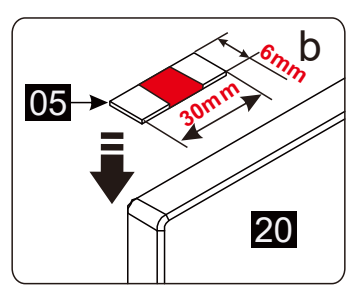

# Комплектующие

№	Изображение	Размер(мм)	Количество
16		M4*30	2
17			2
18		M4*12	8
19		R	1
20		R	1
21			1
22			1
23		R	1
24			1
25			2
26		1904	2
27		R	1
28		R	1
29			1
30		3.0	1

# PARTS LIST

NUMBER	IMAGE	SIZE(mm)	QUANTITY	CHECKED
31			1	
32			1	

## ATTREZZI NECESSARI PER L'INSTALLAZIONE:

TOOLS NEEDED FOR THE INSTALLATION:

SIZE	A(mm)	B(mm)
900	880-895	880-895

03

04

24 h 