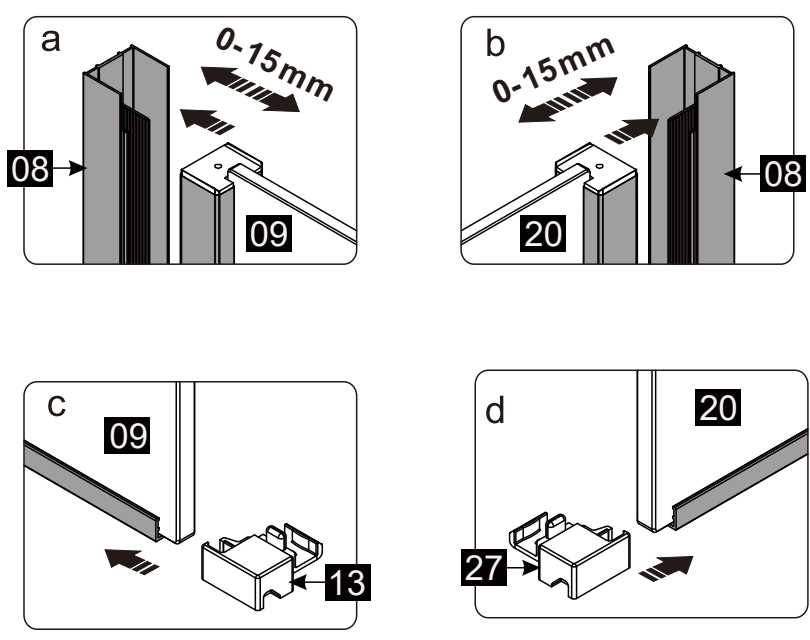

# PARTS LIST

NUMBER	IMAGE	SIZE(mm)	QUANTITY	CHECKED
31			1	
32			1	

## ATTREZZI NECESSARI PER L'INSTALLAZIONE:

TOOLS NEEDED FOR THE INSTALLATION:

SIZE	A(mm)	B(mm)
900	880-895	880-895

03

04

24 h 