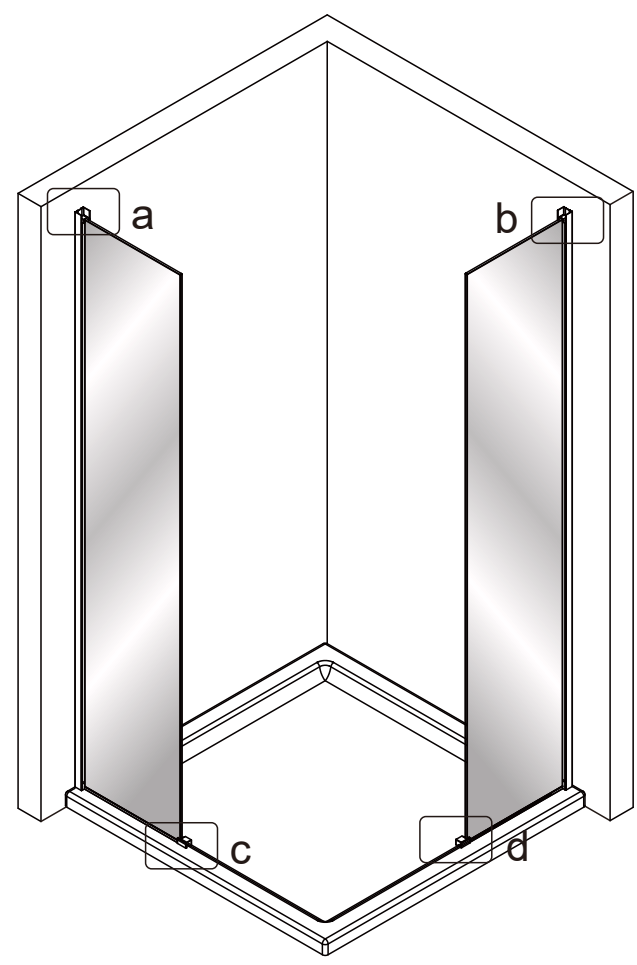

# Комплектующие

№	Изображение	Размер(мм)	Количество
16		M4*30	2
17			2
18		M4*12	8
19		R	1
20		R	1
21			1
22			1
23		R	1
24			1
25			2
26		1904	2
27		R	1
28		R	1
29			1
30		3.0	1

# PARTS LIST

NUMBER	IMAGE	SIZE(mm)	QUANTITY	CHECKED
31			1	
32			1	

## ATTREZZI NECESSARI PER L'INSTALLAZIONE:

TOOLS NEEDED FOR THE INSTALLATION:

SIZE	A(mm)	B(mm)
900	880-895	880-895

03

04

24 h 