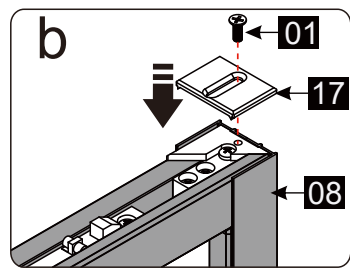

# PARTS LIST

NUMBER	IMAGE	SIZE(mm)	QUANTITY	CHECKED
31			1	
32			1	

## ATTREZZI NECESSARI PER L'INSTALLAZIONE:

TOOLS NEEDED FOR THE INSTALLATION:

SIZE	A(mm)	B(mm)
900	880-895	880-895

03

04

24 h 