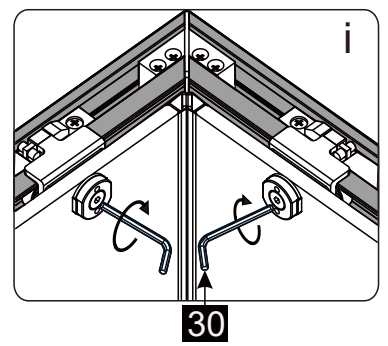

# PARTS LIST

NUMBER	IMAGE	SIZE(mm)	QUANTITY	CHECKED
31			1	
32			1	

## ATTREZZI NECESSARI PER L'INSTALLAZIONE:

TOOLS NEEDED FOR THE INSTALLATION:

SIZE	A(mm)	B(mm)
900	880-895	880-895

03

04

24 h 