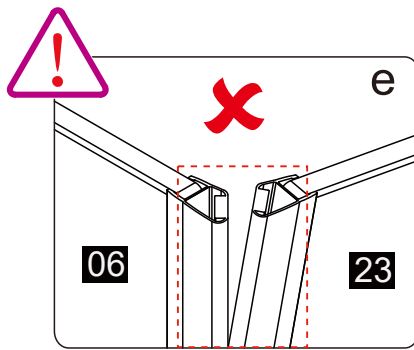

# PARTS LIST

NUMBER	IMAGE	SIZE(mm)	QUANTITY	CHECKED
31			1	
32			1	

## ATTREZZI NECESSARI PER L'INSTALLAZIONE:

TOOLS NEEDED FOR THE INSTALLATION:

SIZE	A(mm)	B(mm)
900	880-895	880-895

03

04

24 h 