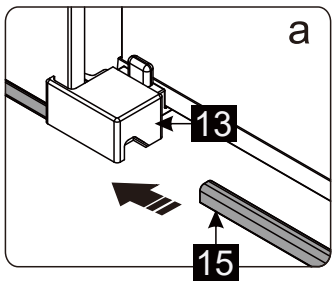

# PARTS LIST

NUMBER	IMAGE	SIZE(mm)	QUANTITY	CHECKED
31			1	
32			1	

## ATTREZZI NECESSARI PER L'INSTALLAZIONE:

TOOLS NEEDED FOR THE INSTALLATION:

SIZE	A(mm)	B(mm)
900	880-895	880-895

03

04

24 h 