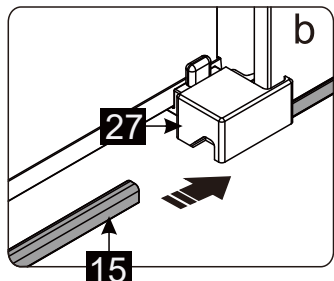

# Комплектующие

№	Изображение	Размер(мм)	Количество
16		M4*30	2
17			2
18		M4*12	8
19		R	1
20		R	1
21			1
22			1
23		R	1
24			1
25			2
26		1904	2
27		R	1
28		R	1
29			1
30		3.0	1

# PARTS LIST

NUMBER	IMAGE	SIZE(mm)	QUANTITY	CHECKED
31			1	
32			1	

## ATTREZZI NECESSARI PER L'INSTALLAZIONE:

TOOLS NEEDED FOR THE INSTALLATION:

SIZE	A(mm)	B(mm)
900	880-895	880-895

03

04

24 h 