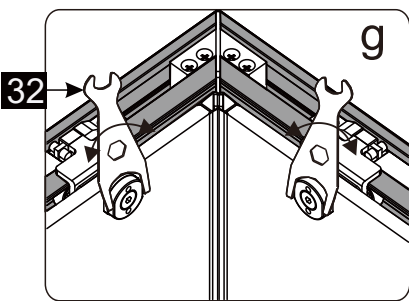

# PARTS LIST

NUMBER	IMAGE	SIZE(mm)	QUANTITY	CHECKED
31			1	
32			1	

## ATTREZZI NECESSARI PER L'INSTALLAZIONE:

TOOLS NEEDED FOR THE INSTALLATION:

SIZE	A(mm)	B(mm)
900	880-895	880-895

03

04

24 h 