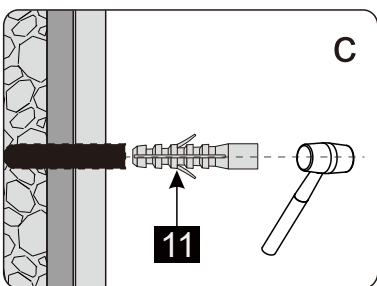

# Комплектующие

№	Изображение	Размер(мм)	Количество
16		M4*30	2
17			2
18		M4*12	8
19		R	1
20		R	1
21			1
22			1
23		R	1
24			1
25			2
26		1904	2
27		R	1
28		R	1
29			1
30		3.0	1

# PARTS LIST

NUMBER	IMAGE	SIZE(mm)	QUANTITY	CHECKED
31			1	
32			1	

## ATTREZZI NECESSARI PER L'INSTALLAZIONE:

TOOLS NEEDED FOR THE INSTALLATION:

SIZE	A(mm)	B(mm)
900	880-895	880-895

03

04

24 h 