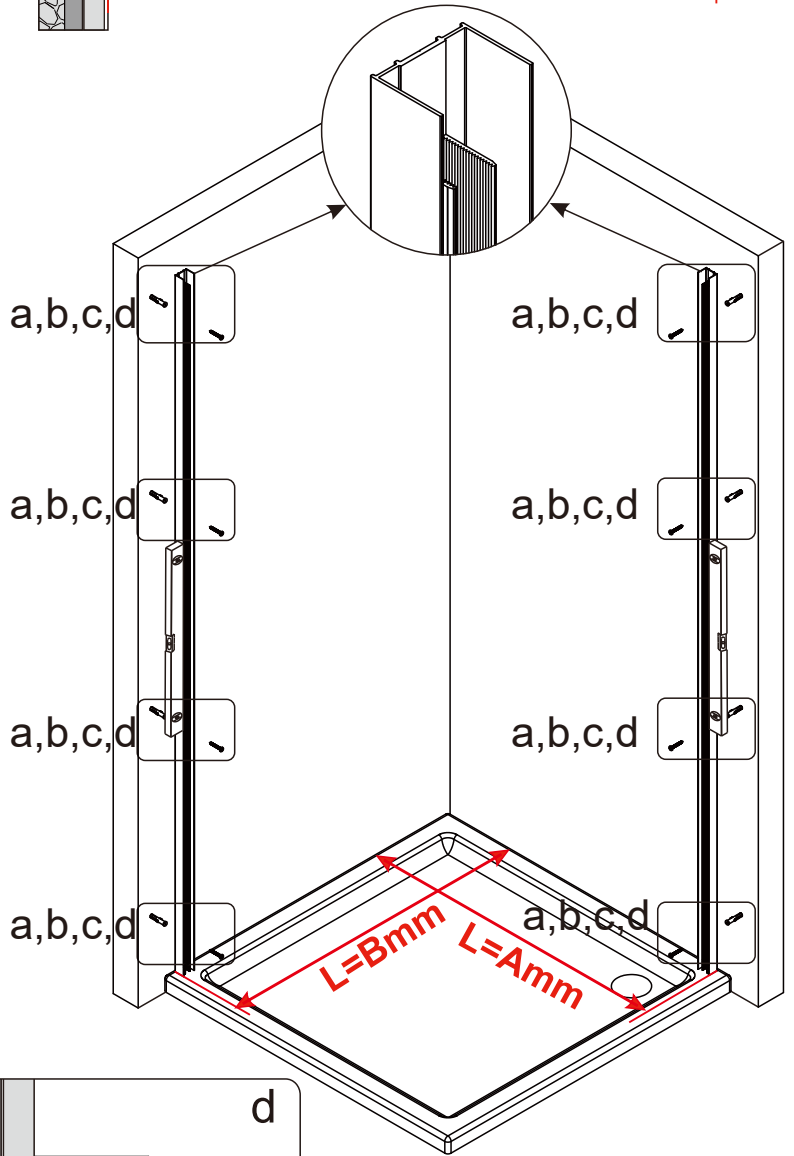

# Комплектующие

№	Изображение	Размер(мм)	Количество
16		M4*30	2
17			2
18		M4*12	8
19		R	1
20		R	1
21			1
22			1
23		R	1
24			1
25			2
26		1904	2
27		R	1
28		R	1
29			1
30		3.0	1

# PARTS LIST

NUMBER	IMAGE	SIZE(mm)	QUANTITY	CHECKED
31			1	
32			1	

## ATTREZZI NECESSARI PER L'INSTALLAZIONE:

TOOLS NEEDED FOR THE INSTALLATION:

SIZE	A(mm)	B(mm)
900	880-895	880-895

03

04

24 h 