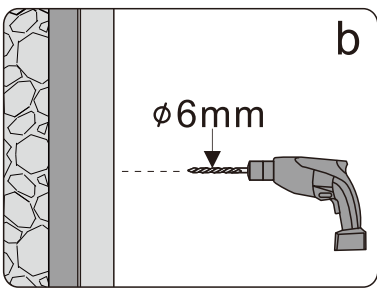

# Комплектующие

№	Изображение	Размер(мм)	Количество
16		M4*30	2
17			2
18		M4*12	8
19		R	1
20		R	1
21			1
22			1
23		R	1
24			1
25			2
26		1904	2
27		R	1
28		R	1
29			1
30		3.0	1

# PARTS LIST

NUMBER	IMAGE	SIZE(mm)	QUANTITY	CHECKED
31			1	
32			1	

## ATTREZZI NECESSARI PER L'INSTALLAZIONE:

TOOLS NEEDED FOR THE INSTALLATION:

SIZE	A(mm)	B(mm)
900	880-895	880-895

03

04

24 h 