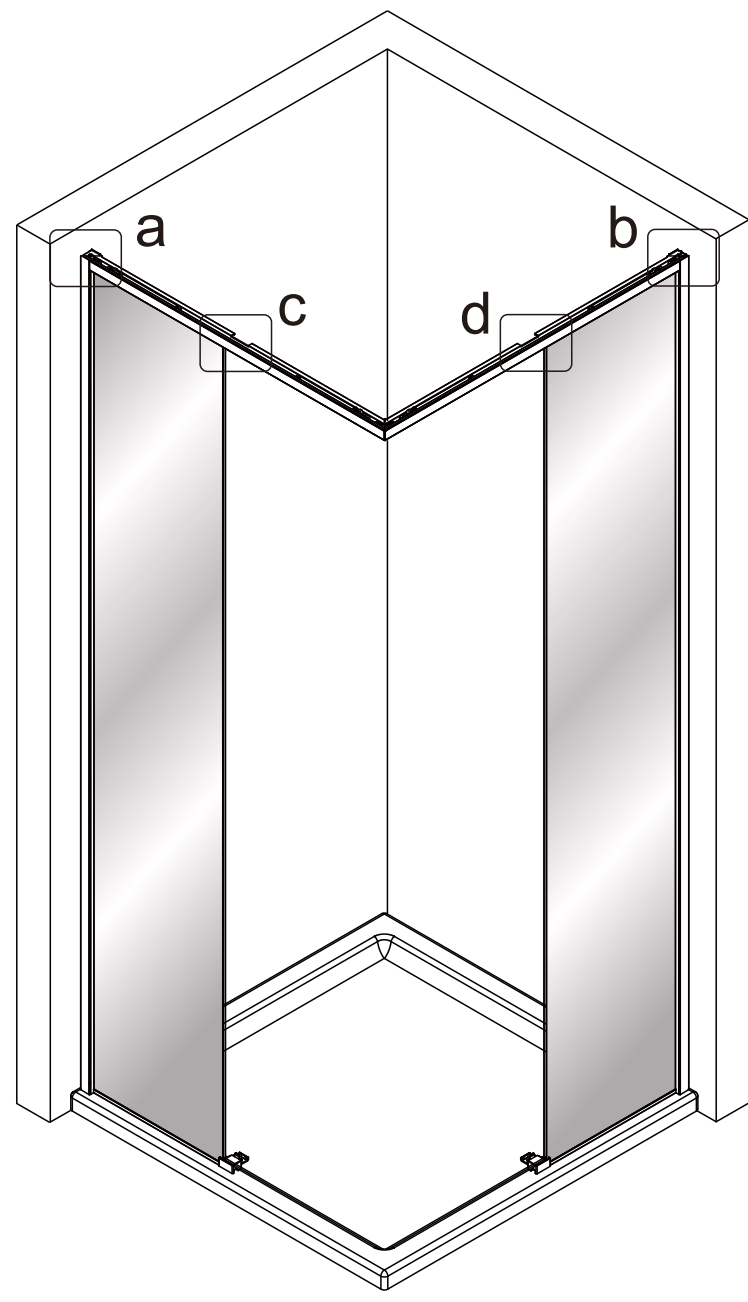

# Комплектующие

№	Изображение	Размер(мм)	Количество
16		M4*30	2
17			2
18		M4*12	8
19		R	1
20		R	1
21			1
22			1
23		R	1
24			1
25			2
26		1904	2
27		R	1
28		R	1
29			1
30		3.0	1

# PARTS LIST

NUMBER	IMAGE	SIZE(mm)	QUANTITY	CHECKED
31			1	
32			1	

## ATTREZZI NECESSARI PER L'INSTALLAZIONE:

TOOLS NEEDED FOR THE INSTALLATION:

SIZE	A(mm)	B(mm)
900	880-895	880-895

03

04

24 h 