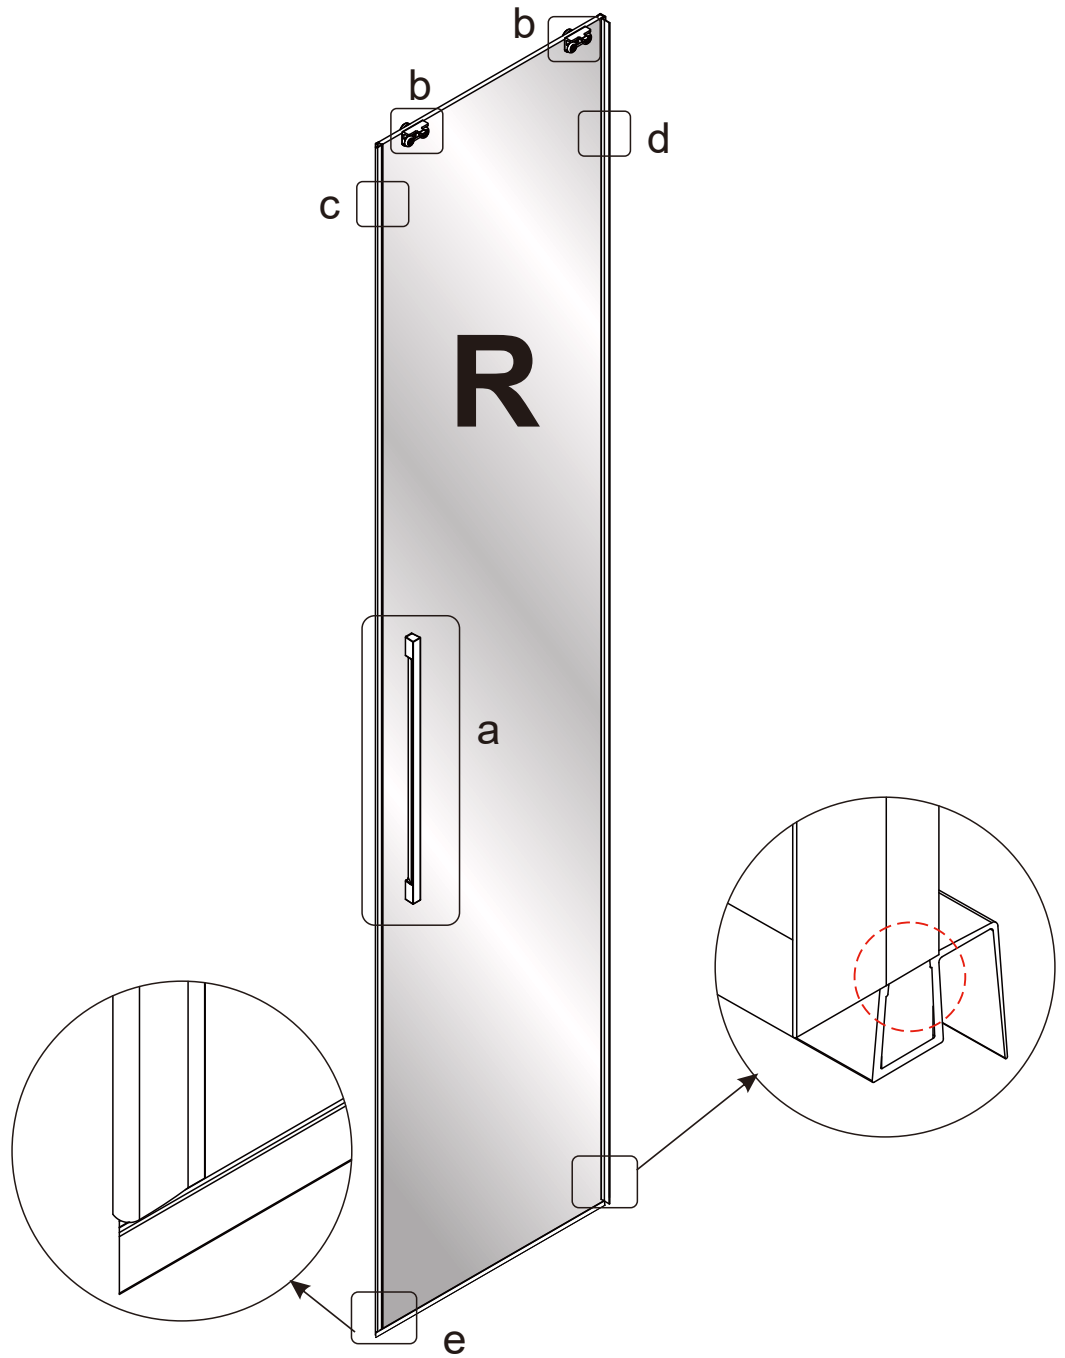

# Комплектующие

№	Изображение	Размер(мм)	Количество
16		M4*30	2
17			2
18		M4*12	8
19		R	1
20		R	1
21			1
22			1
23		R	1
24			1
25			2
26		1904	2
27		R	1
28		R	1
29			1
30		3.0	1

# PARTS LIST

NUMBER	IMAGE	SIZE(mm)	QUANTITY	CHECKED
31			1	
32			1	

## ATTREZZI NECESSARI PER L'INSTALLAZIONE:

TOOLS NEEDED FOR THE INSTALLATION:

SIZE	A(mm)	B(mm)
900	880-895	880-895

03

04

24 h 