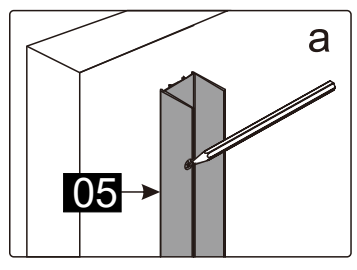

BLACK & WHITE

Душевое ограждение S 1180-1200x900

L

R

PARTS LIST

NUMBER	IMAGE	SIZE(mm)	QUANTITY	CHECKED
17		L	1	
18			1	
19			1	
20			1	
21			1	
22			1	
23			1	
24			8	
25		ST4.0*35	8	
26		ST3.5*25	8	
27		R	1	
28			1	
29		T15	1	
30		3.0	1	

ATTREZZI NECESSARI PER L'INSTALLAZIONE:

TOOLS NEEDED FOR THE INSTALLATION:

SIZE	A(mm)
1200	1180-1195

+

SIZE	B(mm)
900	880-895

outside

outside