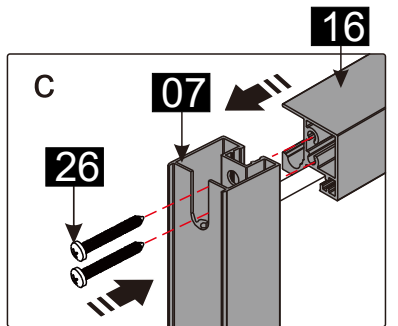

BLACK & WHITE

Душевое ограждение S 1180-1200x900

L

R

PARTS LIST

NUMBER	IMAGE	SIZE(mm)	QUANTITY	CHECKED
17		L	1	
18			1	
19			1	
20			1	
21			1	
22			1	
23			1	
24			8	
25		ST4.0*35	8	
26		ST3.5*25	8	
27		R	1	
28			1	
29		T15	1	
30		3.0	1	

ATTREZZI NECESSARI PER L'INSTALLAZIONE:

TOOLS NEEDED FOR THE INSTALLATION:

SIZE	A(mm)
1200	1180-1195

+

SIZE	B(mm)
900	880-895

outside

outside