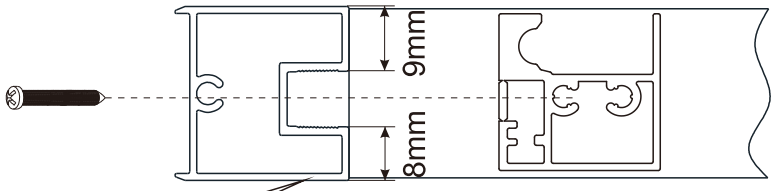

BLACK & WHITE

Душевое ограждение S 1180-1200x900

L

R

PARTS LIST

NUMBER	IMAGE	SIZE(mm)	QUANTITY	CHECKED
17		L	1	
18			1	
19			1	
20			1	
21			1	
22			1	
23			1	
24			8	
25		ST4.0*35	8	
26		ST3.5*25	8	
27		R	1	
28			1	
29		T15	1	
30		3.0	1	

ATTREZZI NECESSARI PER L'INSTALLAZIONE:

TOOLS NEEDED FOR THE INSTALLATION:

SIZE	A(mm)
1200	1180-1195

+

SIZE	B(mm)
900	880-895

outside

outside