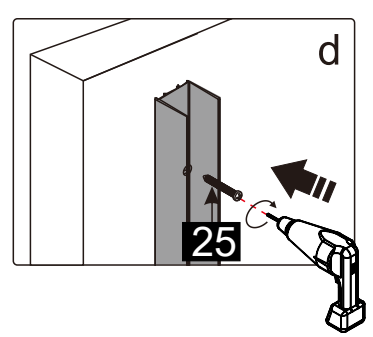

BLACK & WHITE

Душевое ограждение S 1180-1200x900

L

R

PARTS LIST

NUMBER	IMAGE	SIZE(mm)	QUANTITY	CHECKED
17		L	1	
18			1	
19			1	
20			1	
21			1	
22			1	
23			1	
24			8	
25		ST4.0*35	8	
26		ST3.5*25	8	
27		R	1	
28			1	
29		T15	1	
30		3.0	1	

ATTREZZI NECESSARI PER L'INSTALLAZIONE:

TOOLS NEEDED FOR THE INSTALLATION:

SIZE	A(mm)
1200	1180-1195

+

SIZE	B(mm)
900	880-895

outside

outside