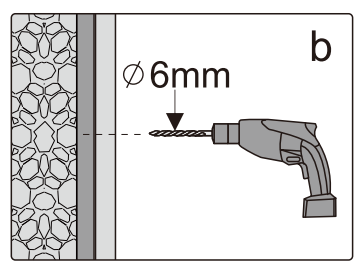

BLACK & WHITE

Душевое ограждение S 1180-1200x900

L

R

PARTS LIST

NUMBER	IMAGE	SIZE(mm)	QUANTITY	CHECKED
17		L	1	
18			1	
19			1	
20			1	
21			1	
22			1	
23			1	
24			8	
25		ST4.0*35	8	
26		ST3.5*25	8	
27		R	1	
28			1	
29		T15	1	
30		3.0	1	

ATTREZZI NECESSARI PER L'INSTALLAZIONE:

TOOLS NEEDED FOR THE INSTALLATION:

SIZE	A(mm)
1200	1180-1195

+

SIZE	B(mm)
900	880-895

outside

outside