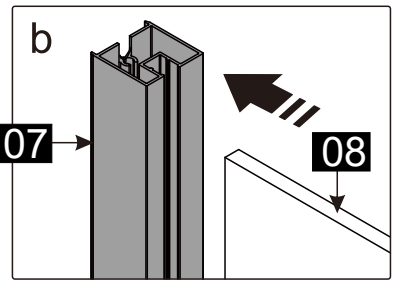

BLACK & WHITE

Душевое ограждение S 1180-1200x900

L

R

PARTS LIST

NUMBER	IMAGE	SIZE(mm)	QUANTITY	CHECKED
17		L	1	
18			1	
19			1	
20			1	
21			1	
22			1	
23			1	
24			8	
25		ST4.0*35	8	
26		ST3.5*25	8	
27		R	1	
28			1	
29		T15	1	
30		3.0	1	

ATTREZZI NECESSARI PER L'INSTALLAZIONE:

TOOLS NEEDED FOR THE INSTALLATION:

SIZE	A(mm)
1200	1180-1195

+

SIZE	B(mm)
900	880-895

outside

outside