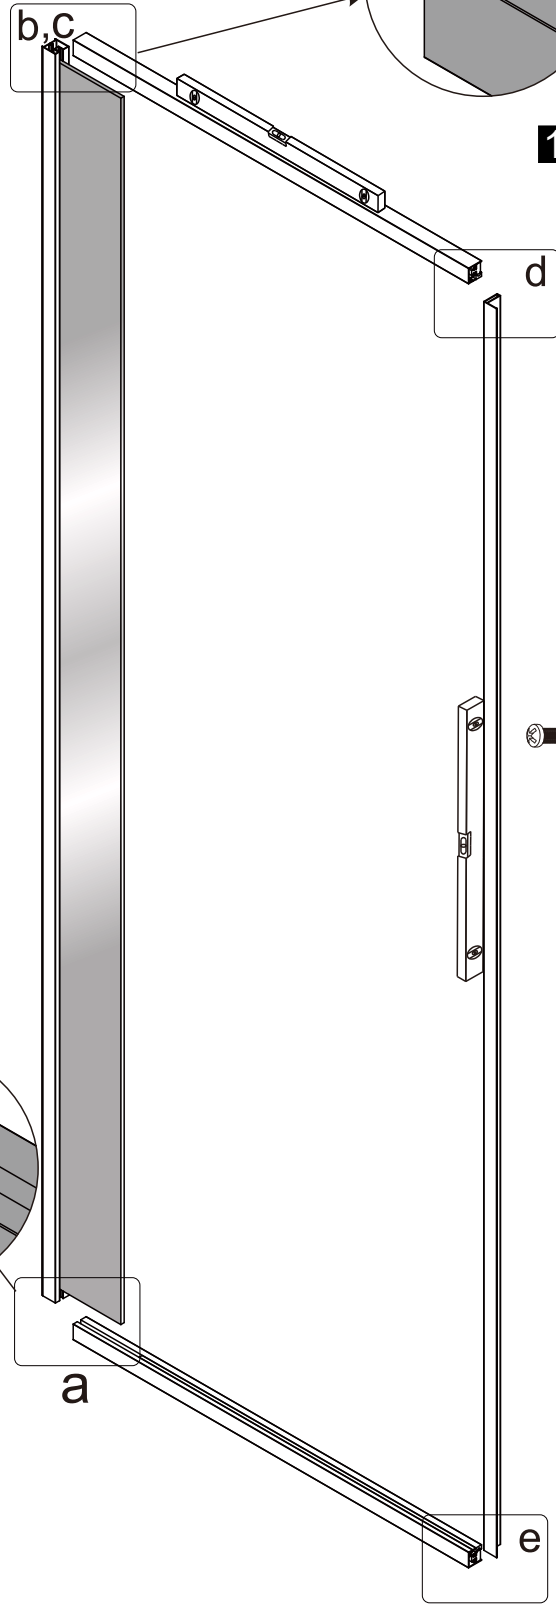

BLACK & WHITE

Душевое ограждение S 1180-1200x900

L

R

PARTS LIST

NUMBER	IMAGE	SIZE(mm)	QUANTITY	CHECKED
17		L	1	
18			1	
19			1	
20			1	
21			1	
22			1	
23			1	
24			8	
25		ST4.0*35	8	
26		ST3.5*25	8	
27		R	1	
28			1	
29		T15	1	
30		3.0	1	

ATTREZZI NECESSARI PER L'INSTALLAZIONE:

TOOLS NEEDED FOR THE INSTALLATION:

SIZE	A(mm)
1200	1180-1195

+

SIZE	B(mm)
900	880-895

outside

outside