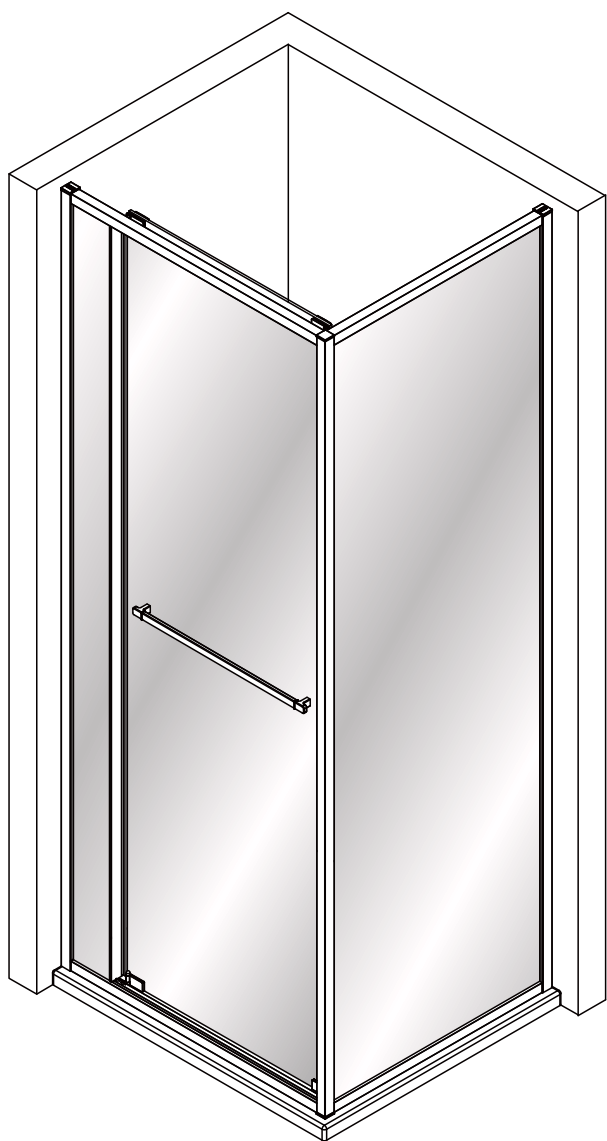

BLACK & WHITE

Душевое ограждение S 1180-1200x900

L

R

PARTS LIST

NUMBER	IMAGE	SIZE(mm)	QUANTITY	CHECKED
17		L	1	
18			1	
19			1	
20			1	
21			1	
22			1	
23			1	
24			8	
25		ST4.0*35	8	
26		ST3.5*25	8	
27		R	1	
28			1	
29		T15	1	
30		3.0	1	

ATTREZZI NECESSARI PER L'INSTALLAZIONE:

TOOLS NEEDED FOR THE INSTALLATION:

SIZE	A(mm)
1200	1180-1195

+

SIZE	B(mm)
900	880-895

outside

outside