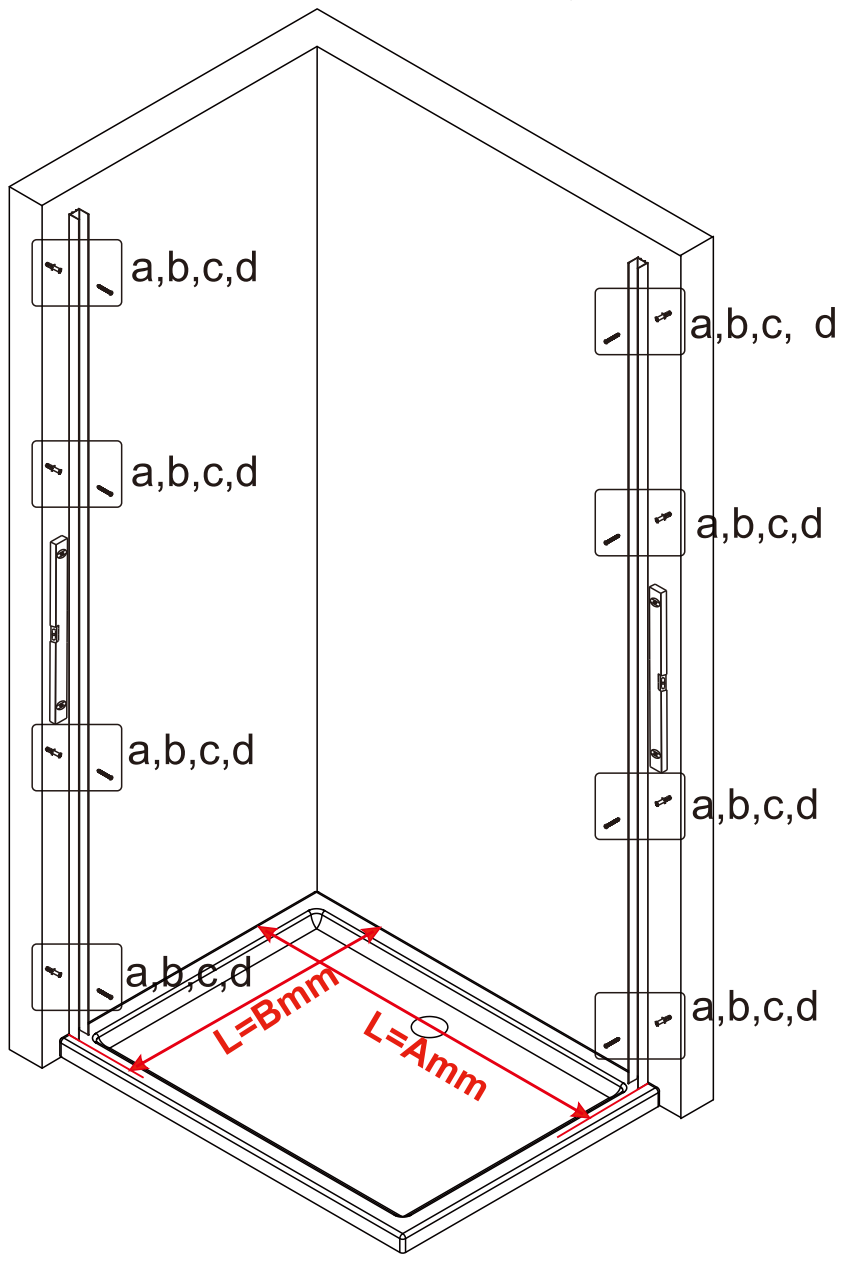

BLACK & WHITE

Душевое ограждение S 1180-1200x900

L

R

PARTS LIST

NUMBER	IMAGE	SIZE(mm)	QUANTITY	CHECKED
17		L	1	
18			1	
19			1	
20			1	
21			1	
22			1	
23			1	
24			8	
25		ST4.0*35	8	
26		ST3.5*25	8	
27		R	1	
28			1	
29		T15	1	
30		3.0	1	

ATTREZZI NECESSARI PER L'INSTALLAZIONE:

TOOLS NEEDED FOR THE INSTALLATION:

SIZE	A(mm)
1200	1180-1195

+

SIZE	B(mm)
900	880-895

outside

outside