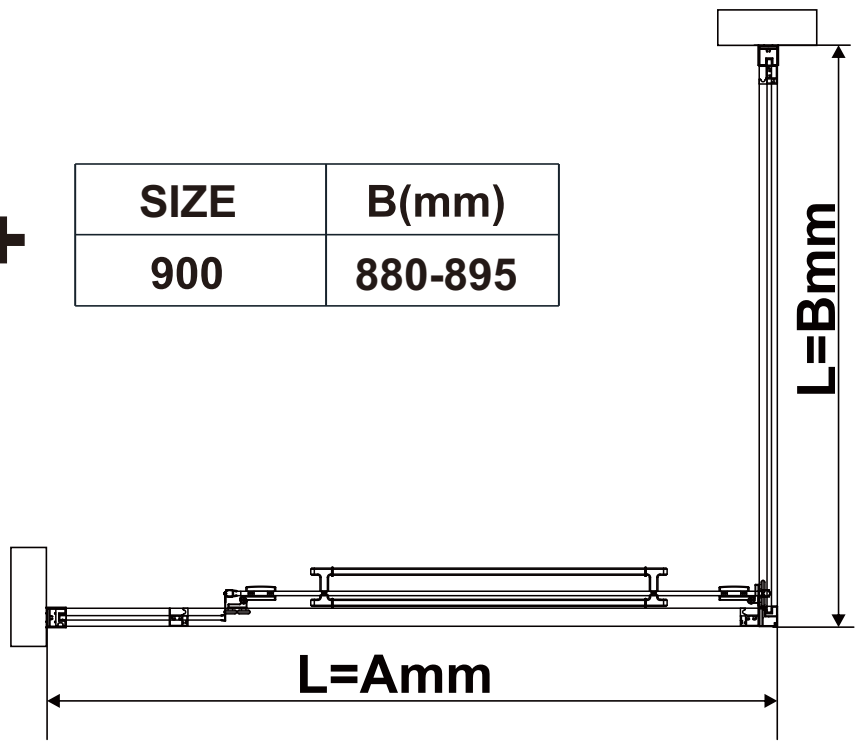

BLACK & WHITE

Душевое ограждение S 1180-1200x900

L

R

PARTS LIST

NUMBER	IMAGE	SIZE(mm)	QUANTITY	CHECKED
17		L	1	
18			1	
19			1	
20			1	
21			1	
22			1	
23			1	
24			8	
25		ST4.0*35	8	
26		ST3.5*25	8	
27		R	1	
28			1	
29		T15	1	
30		3.0	1	

ATTREZZI NECESSARI PER L'INSTALLAZIONE:

TOOLS NEEDED FOR THE INSTALLATION:

SIZE	A(mm)
1200	1180-1195

+

SIZE	B(mm)
900	880-895

outside

outside