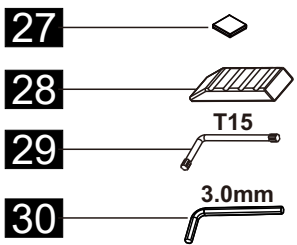

BLACK & WHITE

Душевое ограждение S 1180-1200x900

L

R

PARTS LIST

NUMBER	IMAGE	SIZE(mm)	QUANTITY	CHECKED
17		L	1	
18			1	
19			1	
20			1	
21			1	
22			1	
23			1	
24			8	
25		ST4.0*35	8	
26		ST3.5*25	8	
27		R	1	
28			1	
29		T15	1	
30		3.0	1	

ATTREZZI NECESSARI PER L'INSTALLAZIONE:

TOOLS NEEDED FOR THE INSTALLATION:

SIZE	A(mm)
1200	1180-1195

+

SIZE	B(mm)
900	880-895

outside

outside