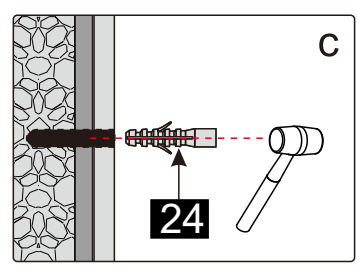

BLACK & WHITE

Душевое ограждение S 1180-1200x900

L

R

PARTS LIST

NUMBER	IMAGE	SIZE(mm)	QUANTITY	CHECKED
17		L	1	
18			1	
19			1	
20			1	
21			1	
22			1	
23			1	
24			8	
25		ST4.0*35	8	
26		ST3.5*25	8	
27		R	1	
28			1	
29		T15	1	
30		3.0	1	

ATTREZZI NECESSARI PER L'INSTALLAZIONE:

TOOLS NEEDED FOR THE INSTALLATION:

SIZE	A(mm)
1200	1180-1195

+

SIZE	B(mm)
900	880-895

outside

outside