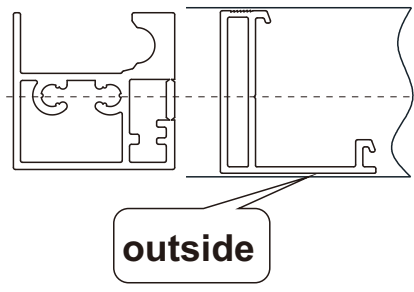

BLACK & WHITE

Душевое ограждение S 1180-1200x900

L

R

PARTS LIST

NUMBER	IMAGE	SIZE(mm)	QUANTITY	CHECKED
17		L	1	
18			1	
19			1	
20			1	
21			1	
22			1	
23			1	
24			8	
25		ST4.0*35	8	
26		ST3.5*25	8	
27		R	1	
28			1	
29		T15	1	
30		3.0	1	

ATTREZZI NECESSARI PER L'INSTALLAZIONE:

TOOLS NEEDED FOR THE INSTALLATION:

SIZE	A(mm)
1200	1180-1195

+

SIZE	B(mm)
900	880-895

outside

outside