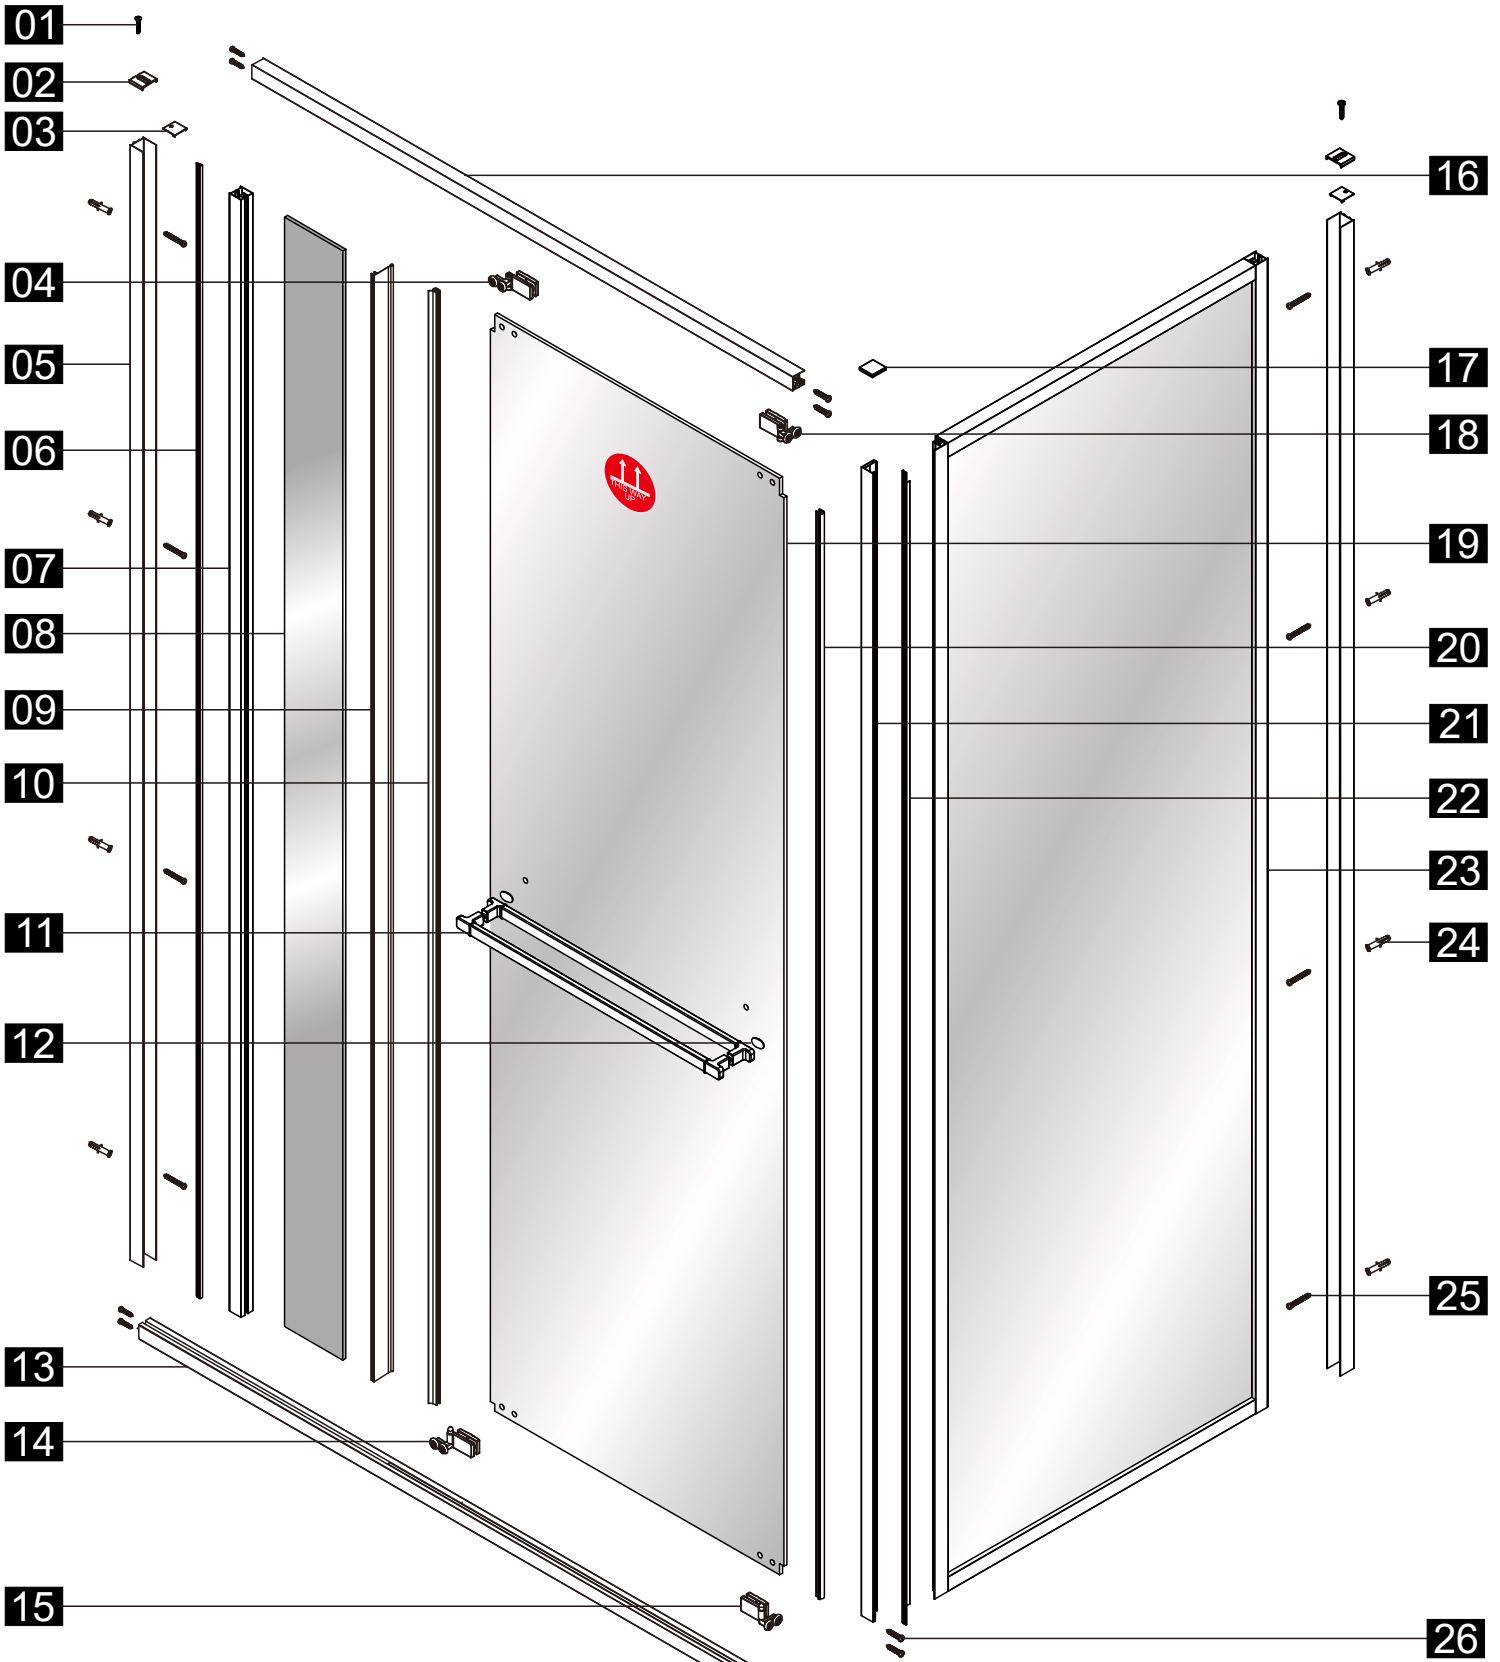

BLACK & WHITE

Душевое ограждение S 1180-1200x900

L

R

PARTS LIST

NUMBER	IMAGE	SIZE(mm)	QUANTITY	CHECKED
17		L	1	
18			1	
19			1	
20			1	
21			1	
22			1	
23			1	
24			8	
25		ST4.0*35	8	
26		ST3.5*25	8	
27		R	1	
28			1	
29		T15	1	
30		3.0	1	

ATTREZZI NECESSARI PER L'INSTALLAZIONE:

TOOLS NEEDED FOR THE INSTALLATION:

SIZE	A(mm)
1200	1180-1195

+

SIZE	B(mm)
900	880-895

outside

outside